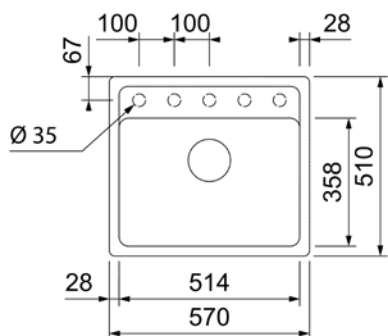

Lavello

Tesino STG5600CEA

ES1460

Design	
Materiale	Composito di quarzo
Finitura	-
Colori disponibili*	Granito nero (100), Grigio scuro (110), Grigio chiaro (120)
Colori disponibili opaco*	
Colori disponibili lucido*	

Tipo di costruzione	
Appoggio	•
A filo	-
Bordo piatto	-
Incasso nel sottopiano	-
Lavello reversibile	•

Comandi e dotazione	
Comando	Manopola rotante
Deflusso	Piletta a griglia 3½"
Fori per rubinetteria / Punti di rottura	Con punti di rottura per rubinetteria Miscelatori / Excenter

Accessori inclusi**	
Accessori inclusi	Piletta e scarico (senza sifone)

Dati tecnici	
Altezza della vasca lavello	18 cm
Per basi a partire da una larghezza di	60 cm
Dimensioni esterne (H x L x P)	57,0 x 51,0 cm
Peso netto (in KG)	
Peso lordo (in KG)	
Dimensioni del lavello imballato (H x L x P)	

Informazioni sulla confezione	
ean	

Nota	
Nota