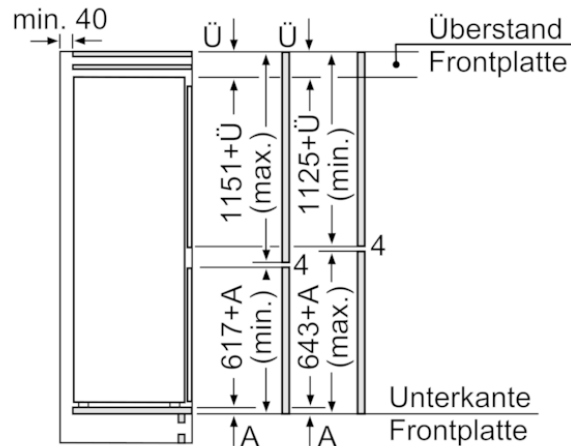

Gefrierenteil

- LowFrost - geringere Eisbildung, schnelleres Abtauen
- 2 transparente Gefriergut-Schubladen, davon 1 BigBox

Maße

- Gerätemaße (H x B x T): 177.2 cm x 54.1 cm x 54.8 cm
- Nischenmaße (H x B x T): 177.5 cm x 56.0 cm x 55.0 cm

Zubehör

3 x Eierablage, 1 x Eiswürfelschale

Sonderzubehör

Verfügbare Farbvarianten

Technische Daten

Ausstattungsmerkmale

Bauform : Eingebaut
 Anzahl Verdichter : 1
 Anzahl unabhängiger Kühlkreisläufe : 1
 Gerätebreite (mm) : 541
 Gerätetiefe (mm) : 548
 Nettogewicht (kg) : 64,459
 Nischenmaße (H x B x T) (mm) : 1775.0 x 560 x 550
 Dekorraahmen/ - platte : Nicht möglich
 Türanschlag : rechts wechselbar
 Anzahl verstellbarer Ablagen-Kühlteil (Stck) : 4
 Flaschenregale : Nein
 Frostfree System : Nein
 Innenlüfter : Nein
 Scharniere wechselbar : Ja
 Länge Anschlusskabel (cm) : 230
 Schalleistung (dB(A) re 1 pW) : 35
 Multi-Flow Air Tower : Nein
 Superkühlen-Taste : Nein
 Superfrost-Taste : Ja
 Temperaturkontrollierte Schubalbe : Nein
 Luftfeuchtigkeit Kontrollschublade : Nein
 Number of Door Bins - Refrigerator : 4
 Tür Einstellmöglichkeiten - Kühlen : Nein
 Tilt-out door bins in fridge : Ja
 Gallon Storage : Ja
 Anzahl der Lagerkapazität : 1
 motorisierte Ablage : Nein
 Tür offen Anzeige Gefrierenteil : Ja
 Automatischer Eiswürfelbereiter : Nein
 Absicherung (A) : 10
 Spannung (V) : 220-240
 Frequenz (Hz) : 50
 Lagerung bei Stromausfall (h) : 12
 Approbationszertifikate : CE, VDE
 Gerätefarbe : Nicht zutreffend
 Dekorraahmen/ - platte : Nicht möglich
 Schalleistung (dB(A) re 1 pW) : 35
 Energy Star Qualified : Nein
 Approbationszertifikate : CE, VDE
 Steckerart : Schuko-/Gardy.m.Erdung
 Abmessungen des verpackten Gerätes (in) : 72.44 x 24.40 x 25.19
 Nettogewicht (lbs) : 142,000
 Bruttogewicht (lbs) : 153,000

Die angegebenen Möbeltürmaße gelten für eine Türfuge von 4 mm.

Maße in mm

Maße in mm

Empfehlung Spaltmaße für Flachscharnier

	F	R	X
16-19	0-3	2,5	
20	0-1	3	
	2-3	2,5	
21	0-1	3	
	2-3	2,5	
22	0	4	
	1	3,5	
	2-3	3	