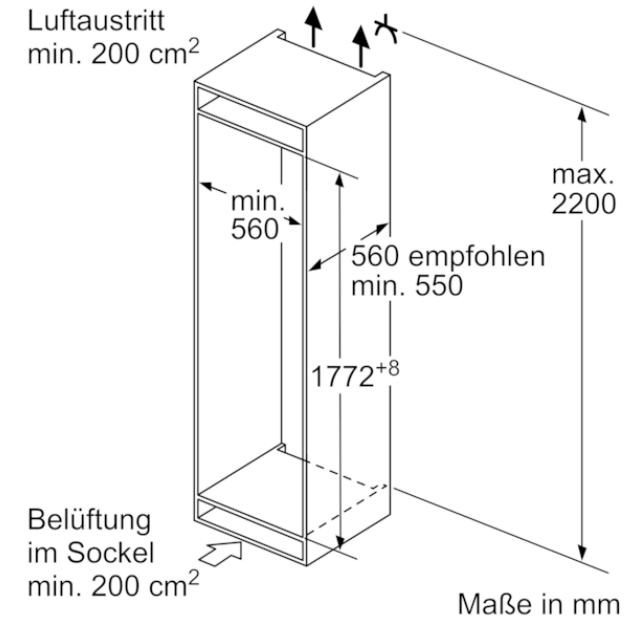

Einbau-Kühl-Gefrier-Kombination mit Gefrierbereich unten, 177.2 x 54.1 cm
5CC287FE0

Die angegebenen Möbeltürmaße gelten für eine Türfuge von 4 mm.

Maße in mm

Maße in mm

Empfehlung Spaltmaße für Flachscharnier

	F	R	X
16-19	0-3	2,5	
20	0-1	3	
	2-3	2,5	
21	0-1	3	
	2-3	2,5	
22	0	4	
	1	3,5	
	2-3	3	

Die in der Tabelle empfohlenen Spaltmasse sind einzuhalten, um eine kollisionsfreie Öffnung der Gerätetüre zu gewährleisten und Beschädigungen am Küchenmöbel zu vermeiden.