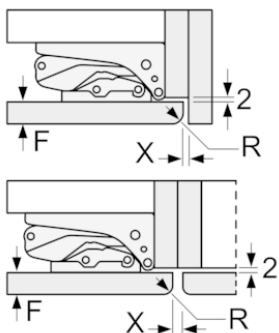

Zubehör

3 x Eierablage, 1 x Eiswürfelschale

Sonderzubehör

Verfügbare Farbvarianten

Technische Daten

Ausstattungsmerkmale

Bauform : Eingebaut
 Anzahl Verdichter : 1
 Anzahl unabhängiger Kühlkreisläufe : 1
 Gerätebreite (mm) : 541
 Gerätetiefe (mm) : 548
 Nettogewicht (kg) : 64,459
 Nischenmaße (H x B x T) (mm) : 1775.0 x 560 x 550
 Dekorraahmen/ - platte : Nicht möglich
 Türanschlag : rechts wechselbar
 Anzahl verstellbarer Ablagen-Kühlteil (Stck) : 4
 Flaschenregale : Nein
 Frostfree System : Nein
 Innenlüfter : Nein
 Scharniere wechselbar : Ja
 Länge Anschlusskabel (cm) : 230
 Schalleistung (dB(A) re 1 pW) : 35
 Multi-Flow Air Tower : Nein
 Superkühlen-Taste : Nein
 Superfrost-Taste : Ja
 Temperaturkontrollierte Schubalbe : Nein
 Luftfeuchtigkeit Kontrollschublade : Nein
 Number of Door Bins - Refrigerator : 4
 Tür Einstellmöglichkeiten - Kühlen : Nein
 Tilt-out door bins in fridge : Ja
 Gallon Storage : Ja
 Anzahl der Lagerkapazität : 1
 motorisierte Ablage : Nein
 Tür offen Anzeige Gefrierenteil : Ja
 Automatischer Eiswürfelbereiter : Nein
 Absicherung (A) : 10
 Spannung (V) : 220-240
 Frequenz (Hz) : 50
 Lagerung bei Stromausfall (h) : 12
 Approbationszertifikate : CE, VDE
 Gerätefarbe : Nicht zutreffend
 Dekorraahmen/ - platte : Nicht möglich
 Schalleistung (dB(A) re 1 pW) : 35
 Energy Star Qualified : Nein
 Approbationszertifikate : CE, VDE
 Steckerart : Schuko-/Gardy.m.Erdung
 Abmessungen des verpackten Gerätes (in) : 72.44 x 24.40 x 25.19
 Nettogewicht (lbs) : 142,000
 Bruttogewicht (lbs) : 153,000

Blaupunkt
 5CC287FE0
 Einbau-Kühl-Gefrierkombination
 Vorgänger:
 Vertriebler Nachfolger:

EAN-Nr.:
 4251003106138
 Vertriebsprogramm:

Einbau-Kühl-Gefrier-Kombination mit Gefrierbereich unten, 177.2 x 54.1 cm
5CC287FE0

Die angegebenen Möbeltürmaße gelten für eine Türfuge von 4 mm.

Maße in mm

Maße in mm

Empfehlung Spaltmaße für Flachscharnier

	F	R	X
16-19	0-3	2,5	
20	0-1	3	
	2-3	2,5	
21	0-1	3	
	2-3	2,5	
22	0	4	
	1	3,5	
	2-3	3	