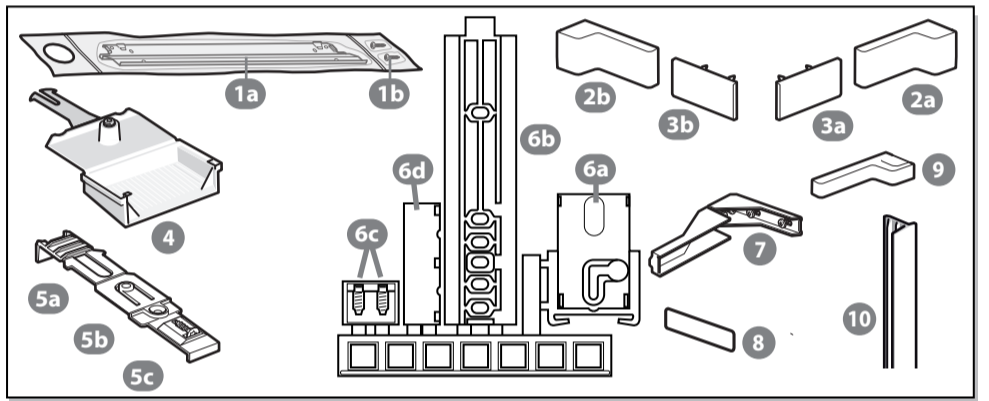

es Instrucciones de montaje
Aparato integrable
Bisagra para puerta arrastrada

pt Instruções de montagem
Aparelho de embutir
Sistema de calha deslizante

el Οδηγίες τοποθέτησης
Εντοιχιζόμενη συσκευή
Συρόμενος μεντεσές

de Montageanleitung
Einbaugerät Schlepsscharnier

tr Montaj kılavuzu
Yassı menteşeli
Kayar kılavuz

en Installation instructions
Built-in appliance
Sliding hinge

ru Инструкция по монтажу
Встраиваемый прибор
Скользкий шарнир

fr Notice de montage
Appareil encastrable
Charnière remorque

uk Інструкція з монтажу
Вбудований прилад
Ковзаючий шарнір

it Istruzioni per il montaggio
Apparecchio da incasso
Cerniera scorrevole

pl Instrukcja montażu
Urządzenie do zabudowania
Obustronny montaż drzwi

nl Montagehandleiding
Inbouwapparaat
Sleepscharnier

hu Szerelési útmutató
Beépíthető kézsülék
Csúszózszer

da Monteringsvejledning
Indbygningsmodel
Slæbehængsel

ro Instrucțiunea de montaj
Aparat de încadrat
Articulație de remorcare

no Monteringsanvisning
Innmontert apparat
Hengsle for påsatt utvendig dør

et Paigaldusjuhend
Sisseehitatud seadme
Veošarniir

sv Monteringsanvisning
Inbyggnadsskåp
Släpångjärn

lt Montavimo instrukcija
Plokščiasis įmontuojamojo
Pritraukiamieji vyriai

fi Asennusohjeet
Kalusteisiin sijoitettava
Liukusarana

lv Montāžas pamācība
Iebūvētas ierīces
Slidošā eņģe