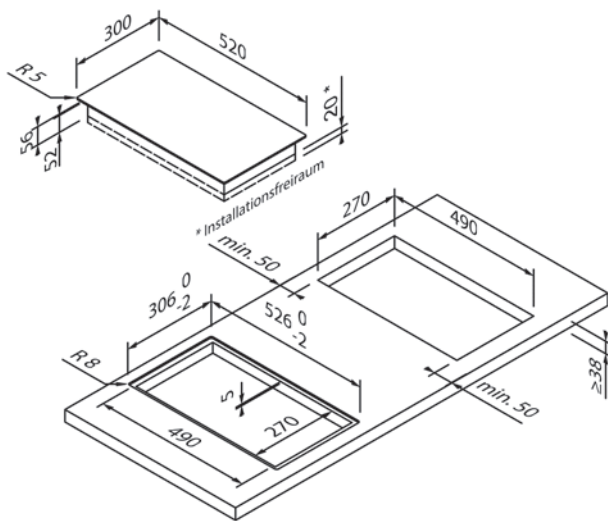

5IZ34291

EG1321

Design	
Uitvoering	Randloos
Type	Opbouw / Vlakbouw
Breedte (in cm)	30

Soort verwarming & functies	
Soort verwarming	Inductie
Vermogenniveaus	10
Aantal kookzones	2
Kookzones	2 × Ø 17,5 cm (1,4 kW / 2,1 kW)
Boost-functie	•
Dubbele randzone	–
Braadzone	–
Speciale functies	–

Technische gegevens	
Aangesloten vermogen	3,7 kW / 220 – 240 V
Zekering (in A)	16 A
Frequentie (in Hz)	50;60 Hz
Type stekker	Type F
Lengte aansluitkabel (in cm)	110 cm
Nettogewicht (in KG)	5,49 kg
Bruttogewicht (in KG)	5,94 kg
Afmetingen verpakt apparaat (H × B × D)	8,0 × 43,0 × 60,0 cm
Afmetingen apparaat (H × B × D)	5,2 × 30,0 × 52,0 cm
Inbouwmaten (H × B × D)	5,2 × 27,0 × 49,0 cm
EAN	4251003104714