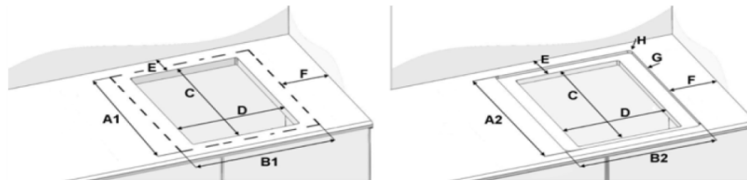

Kochzonen
 - 4 x 200 x 210mm, 2,3 kW (Boost 3.0 kW)
 - 1 x Ø 215mm, 2,3 kW (Boost 3.0 kW)

Technische Daten und Maße
 • Gerätemaße: (B/T) 880 x 520 mm
 • Einbaumaße: (H/B/T) 52 x 800 x 490 mm
 • Gerätemaß (verpackt) (H/B/T): 100 x 1030 x 625 mm
 • Nettogewicht (kg): 14,30
 • Bruttogewicht (kg): 17,03
 • Min. Arbeitsplattenstärke: 16 mm

Verfügbare Farbvarianten:

Verbrauchs- und Anschlusswerte:

- Elektroanschlusswert (W): 7400
- Spannung (V): 220-240
- Frequenz (Hz): 50 - 60

Zubehör:

EAN-Nr.: 4251003104769

	Glass size		Cut-out size		Rear	Side	Radius	Cut size		Deep
	A1	B1	C	D	E	F	H	A2	B2	G
5IE64252	520	590	490	560	50	40	8	526	596	5
5IE84252	520	780	490	750	50	40	8	526	786	5
5II84251	520	780	490	750	50	40	8	526	786	5
5II94291	520	880	490	850	50	40	8	526	886	5
5IB64211	520	590	490	560	50	40	8	526	596	5
5IZ34291	520	300	490	270	50	40	8	526	306	5
5RE64361	520	590	490	560	50	40	8	526	596	5
5RG64361	520	590	490	560	50	40	8	526	596	5
5RG74351	520	780	490	750	50	40	8	526	786	5
5RZ34411	520	290	490	270	50	40	8	526	296	5