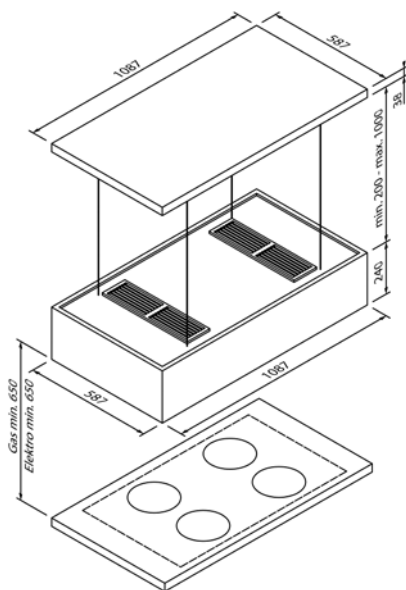

5SL92500

EG1849

Zusätzlich erhältliches Zubehör

Longlife Aktivkohlefilter

SZ 9138X1

EG18491

Design	
Farbe	Schwarzglas / Edelstahl
Bauart	Lift-Design
Breite (in cm)	110

Betriebsarten & Leistung	
Abluftbetrieb / Umluftbetrieb	- / •
Lüfter-Effizienzklasse	-
Beleuchtungs-Effizienzklasse	-
Fettfilter-Effizienzklasse	-
Abluftleistung max. Normalstufe / Intensivstufe ¹	-
Umluftleistung max. Normalstufe / Intensivstufe ¹	500 / 550 m ³ / h
Geräuschwert (in dB(A)) Normalstufe max. Abluft ²	66

Enthaltenes Zubehör**	
Enthaltenes Zubehör	Metallfettfilter, spülmaschinengeeignet, Fernbedienung

Technische Daten	
Energie-Effizienzklasse	-
Anschlusswert	194 W / 220 – 240 V
Absicherung (in A)	10 A
Frequenz (in Hz)	50;60 Hz
Steckerart	
Länge Anschlusskabel (in cm)	- cm
Nettogewicht (in KG)	47,5 kg
Bruttogewicht (in KG)	56,5 kg
Gerätemaße verpackt (H × B × T)	40,0 × 130,0 × 69,2 cm
Gerätemaße Abluft (H × B × T)	- cm
Gerätemaße Umluft (H × B × T)	28,0 – 128,0 × 108,7 × 58,7 cm
EAN	4251003106947