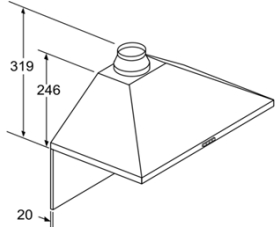

Zubehör

- Sonderzubehör: 5Z5138X5: Starterset für Umluftbetrieb

Technische Daten und Maße

- Gerätegröße Abluft: 799-975, x 600 x 500 mm
- Gerätegröße Umluft: 799-975 x 600 x 500 mm
- Länge Anschlusskabel (cm): 130

Sonderzubehör:

- 5Z5138X5: Starterset für Umluftbetrieb

Verfügbare Farbvarianten:

- 5DW66450 : Wandesse

Zubehör:

Ausstattungsmerkmale:

- Farbe des Kamins: Edelstahl
- Bauart: Kaminesse
- Länge Anschlusskabel (cm): 130
- Höhe des Kamins: 553-730/573-730
- Höhe des Gerätes ohne Kamin (mm): 246
- Steuerung: mechanisch
- Regelung der Leistungsstufen: 3
- Max. Gebläseleistung-Abluftbetrieb (m³/h): 360
- Max. Gebläseleistung-Umluftbetrieb (m³/h): 200
- Anzahl der Lampen (Stck): 2
- Schalleistung (dB(A) re 1 pW): 66
- Durchmesser des Ablufstutzens (mm): 120 / 150
- Material des Fettfilters: Aluminium
- GeruchsfILTER: Nein
- Art der Lüftung: Umrüstbar
- Sonderzubehör: 5Z5138X5
- Art der Lampen: LED
- Art des Fettfilters: Kassette

Verbrauchs- und Anschlusswerte:

- Anschlusswert (W): 100
- Absicherung (A): 10
- Spannung (V): 220-240
- Frequenz (Hz): 60; 50
- Steckerart: Schuko-/Gardy,m.Erdung
- Art der Installation: Wandmontage
- Gehäusematerial: Edelstahl
- Steckerart: Schuko-/Gardy,m.Erdung
- Lage des Gebläses: Motor im Gehäuse
- Rückstauklappe: Nein
- Länge Anschlusskabel (cm): 130
- Abmessungen des Gerätes (mm): 799-975 x 600 x 500

EAN-Nr.:
 23-05-2017

Bei Verwendung einer Rückwand muss das Design des Gerätes beachtet werden.
 Maße in mm