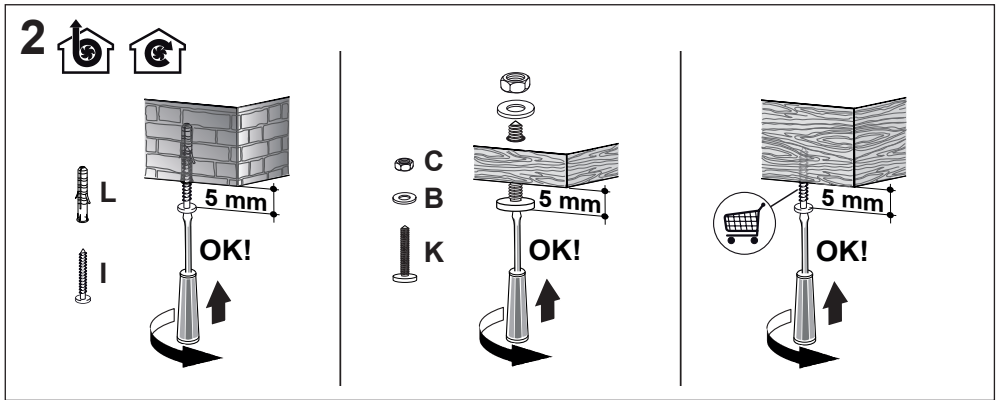

[de] Montageanleitung

[en] Installation manual

[fr] Manuel d'installation

[nl] Installatiehandleiding

[it] Manuale di installazione

[s] Installationsanvisningar

[e] Manual de instalación

Dunstabzugshaube	5DS99760
Extractor hood	5DS99760
Hotte	5DS99760
Afzuigkap	5DS99760
Cappa aspirante	5DS99760
Fläkt	5DS99760
Campana extractora	5DS99760

- DE** Warnhinweis! Vor der Montage die in der Bedienungsanleitung enthaltenen Sicherheitsinformationen lesen.
- EN** Warning! Before proceeding with installation, read the safety information in the User Manual.
- FR** Avertissement ! Avant de procéder à l'installation, veuillez lire les informations sur la sécurité contenues dans le manuel de l'utilisateur.
- NL** Waarschuwing! Lees de veiligheidsinformatie in de gebruikershandleiding alvorens het apparaat te installeren.
- IT** Avvertenza! Prima di procedere all'installazione, leggere le informazioni sulla sicurezza contenute nel Manuale d'uso.
- S** Varning! Läs säkerhetsföreskrifterna i bruksanvisningen innan apparaten installeras.
- E** ¡Advertencia! Antes de proceder a la instalación, lea las indicaciones de seguridad del manual de instrucciones.