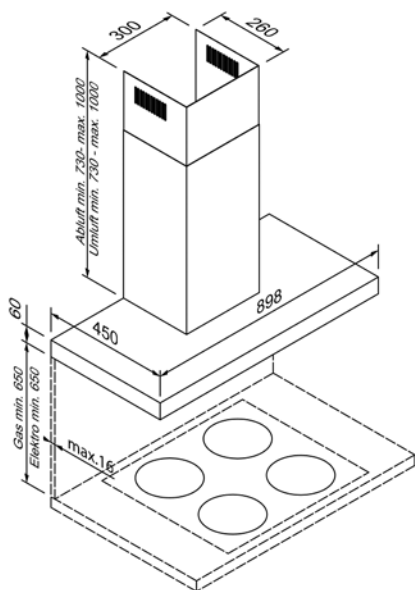

#### Longlife Aktivkohlefilter

SZ 9114X2

EG18081

#### Aktivkohlefilter

SZ 9114X1

EG18611

Design	
Farbe	Schwarzglas / Edelstahl schwarz lackiert
Bauart	Box-Design
Breite (in cm)	90

Betriebsarten & Leistung	
Abluftbetrieb / Umluftbetrieb	•/•
Lüfter-Effizienzklasse	A
Beleuchtungs-Effizienzklasse	A
Fettfilter-Effizienzklasse	B
Abluftleistung max. Normalstufe / Intensivstufe <sup>1</sup>	580 / 700 m <sup>3</sup> / h
Umluftleistung max. Normalstufe / Intensivstufe <sup>1</sup>	450 / 500 m <sup>3</sup> / h
Geräuschwert (in dB(A)) Normalstufe max. Abluft <sup>2</sup>	65

Enthaltenes Zubehör**	
Enthaltenes Zubehör	Metallfettfilter, spülmaschinengeeignet, Abluftschacht

Technische Daten	
Energie-Effizienzklasse	A+
Anschlusswert	274 W / 220 – 240 V
Absicherung (in A)	10 A
Frequenz (in Hz)	50;60 Hz
Steckerart	Typ F
Länge Anschlusskabel (in cm)	150 cm
Nettogewicht (in KG)	16 kg
Bruttogewicht (in KG)	19,5 kg
Gerätemaße verpackt (H x B x T)	59,0 x 97,2 x 41,5 cm
Gerätemaße Abluft (H x B x T)	79,0 – 106,0 x 90,0 x 45,0 cm
Gerätemaße Umluft (H x B x T)	79,0 – 106,0 x 90,0 x 45,0 cm
EAN	4251003107388