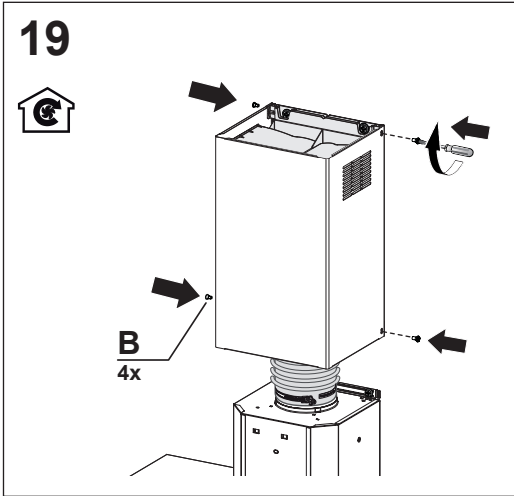

# 5DS69770

*Enjoy it.*

Dunstabzugshaube  
Extractor hood  
Hotte  
Afzuigkap  
Cappa aspirante  
Fläkt  
Campana extractor  
Emhætte  
Kjøkkenvifte

- DE** Warnhinweis! Vor der Montage die in der Bedienungsanleitung enthaltenen Sicherheitsinformationen lesen.
- EN** Warning! Before proceeding with installation, read the safety information in the User Manual.
- FR** Avertissement ! Avant de procéder à l'installation, veuillez lire les informations sur la sécurité contenues dans le manuel de l'utilisateur.
- NL** Waarschuwing! Lees de veiligheidsinformatie in de gebruikershandleiding alvorens het apparaat te installeren.
- IT** Avvertenza! Prima di procedere all'installazione, leggere le informazioni sulla sicurezza contenute nel Manuale d'uso.
- SV** Varning! Läs säkerhetsföreskrifterna i bruksanvisningen innan apparaten installeras.
- ES** ¡Advertencia! Antes de proceder a la instalación, lea las indicaciones de seguridad del manual de instrucciones.
- DA** Advarsel! Læs sikkerhedsreglerne i brugsanvisningen inden installation.
- NO** Advarsel! Les sikkerhetsinstruksjonene i bruksveiledningen før apparatet installeres.