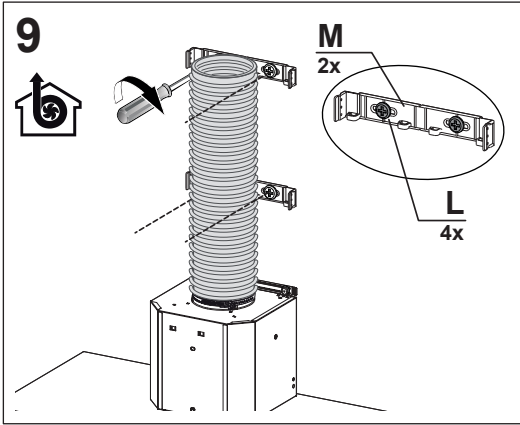

# 5DS69770

*Enjoy it.*

Dunstabzugshaube  
Extractor hood  
Hotte  
Afzuigkap  
Cappa aspirante  
Fläkt  
Campana extractor  
Emhætte  
Kjøkkenvifte

- DE** Warnhinweis! Vor der Montage die in der Bedienungsanleitung enthaltenen Sicherheitsinformationen lesen.
- EN** Warning! Before proceeding with installation, read the safety information in the User Manual.
- FR** Avertissement ! Avant de procéder à l'installation, veuillez lire les informations sur la sécurité contenues dans le manuel de l'utilisateur.
- NL** Waarschuwing! Lees de veiligheidsinformatie in de gebruikershandleiding alvorens het apparaat te installeren.
- IT** Avvertenza! Prima di procedere all'installazione, leggere le informazioni sulla sicurezza contenute nel Manuale d'uso.
- SV** Varning! Läs säkerhetsföreskrifterna i bruksanvisningen innan apparaten installeras.
- ES** ¡Advertencia! Antes de proceder a la instalación, lea las indicaciones de seguridad del manual de instrucciones.
- DA** Advarsel! Læs sikkerhedsreglerne i brugsanvisningen inden installation.
- NO** Advarsel! Les sikkerhetsinstruksjonene i bruksveiledningen før apparatet installeres.