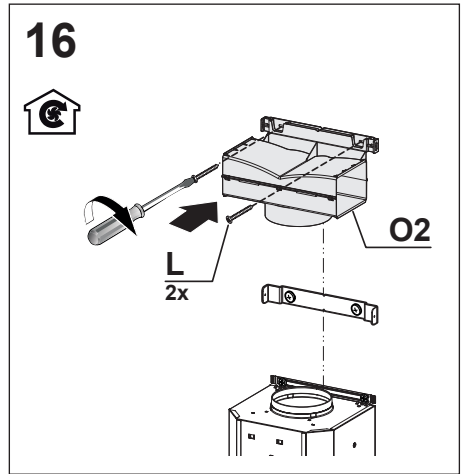

# 5DS69770

*Enjoy it.*

Dunstabzugshaube  
Extractor hood  
Hotte  
Afzuigkap  
Cappa aspirante  
Fläkt  
Campana extractor  
Emhætte  
Kjøkkenvifte

- DE** Warnhinweis! Vor der Montage die in der Bedienungsanleitung enthaltenen Sicherheitsinformationen lesen.
- EN** Warning! Before proceeding with installation, read the safety information in the User Manual.
- FR** Avertissement ! Avant de procéder à l'installation, veuillez lire les informations sur la sécurité contenues dans le manuel de l'utilisateur.
- NL** Waarschuwing! Lees de veiligheidsinformatie in de gebruikershandleiding alvorens het apparaat te installeren.
- IT** Avvertenza! Prima di procedere all'installazione, leggere le informazioni sulla sicurezza contenute nel Manuale d'uso.
- SV** Varning! Läs säkerhetsföreskrifterna i bruksanvisningen innan apparaten installeras.
- ES** ¡Advertencia! Antes de proceder a la instalación, lea las indicaciones de seguridad del manual de instrucciones.
- DA** Advarsel! Læs sikkerhedsreglerne i brugsanvisningen inden installation.
- NO** Advarsel! Les sikkerhetsinstruksjonene i bruksveiledningen før apparatet installeres.