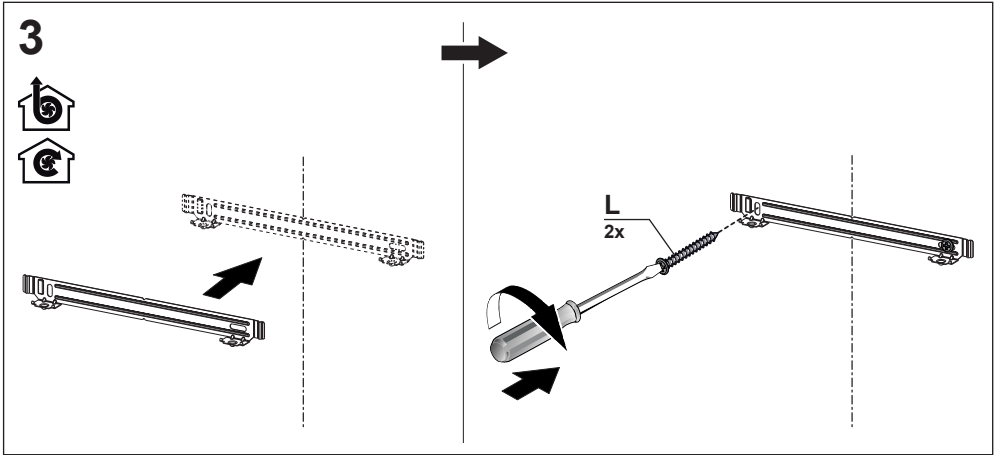

# 5DS69770

*Enjoy it.*

Dunstabzugshaube  
Extractor hood  
Hotte  
Afzuigkap  
Cappa aspirante  
Fläkt  
Campana extractor  
Emhætte  
Kjøkkenvifte

- DE** Warnhinweis! Vor der Montage die in der Bedienungsanleitung enthaltenen Sicherheitsinformationen lesen.
- EN** Warning! Before proceeding with installation, read the safety information in the User Manual.
- FR** Avertissement ! Avant de procéder à l'installation, veuillez lire les informations sur la sécurité contenues dans le manuel de l'utilisateur.
- NL** Waarschuwing! Lees de veiligheidsinformatie in de gebruikershandleiding alvorens het apparaat te installeren.
- IT** Avvertenza! Prima di procedere all'installazione, leggere le informazioni sulla sicurezza contenute nel Manuale d'uso.
- SV** Varning! Läs säkerhetsföreskrifterna i bruksanvisningen innan apparaten installeras.
- ES** ¡Advertencia! Antes de proceder a la instalación, lea las indicaciones de seguridad del manual de instrucciones.
- DA** Advarsel! Læs sikkerhedsreglerne i brugsanvisningen inden installation.
- NO** Advarsel! Les sikkerhetsinstruksjonene i bruksveiledningen før apparatet installeres.