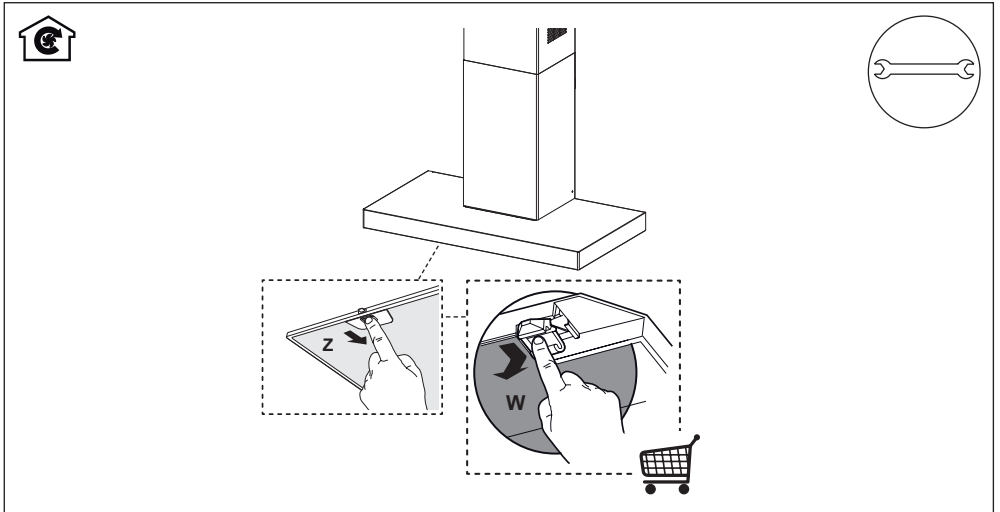

# 5DS69770

*Enjoy it.*

Dunstabzugshaube  
Extractor hood  
Hotte  
Afzuigkap  
Cappa aspirante  
Fläkt  
Campana extractor  
Emhætte  
Kjøkkenvifte

- DE** Warnhinweis! Vor der Montage die in der Bedienungsanleitung enthaltenen Sicherheitsinformationen lesen.
- EN** Warning! Before proceeding with installation, read the safety information in the User Manual.
- FR** Avertissement ! Avant de procéder à l'installation, veuillez lire les informations sur la sécurité contenues dans le manuel de l'utilisateur.
- NL** Waarschuwing! Lees de veiligheidsinformatie in de gebruikershandleiding alvorens het apparaat te installeren.
- IT** Avvertenza! Prima di procedere all'installazione, leggere le informazioni sulla sicurezza contenute nel Manuale d'uso.
- SV** Varning! Läs säkerhetsföreskrifterna i bruksanvisningen innan apparaten installeras.
- ES** ¡Advertencia! Antes de proceder a la instalación, lea las indicaciones de seguridad del manual de instrucciones.
- DA** Advarsel! Læs sikkerhedsreglerne i brugsanvisningen inden installation.
- NO** Advarsel! Les sikkerhetsinstruksjonene i bruksveiledningen før apparatet installeres.