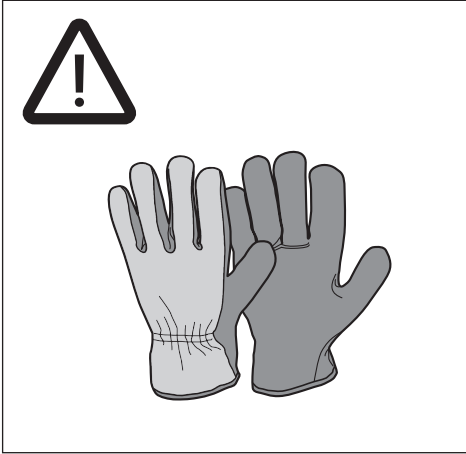

# 5DS69770

*Enjoy it.*

Dunstabzugshaube  
Extractor hood  
Hotte  
Afzuigkap  
Cappa aspirante  
Fläkt  
Campana extractor  
Emhætte  
Kjøkkenvifte

- DE** Warnhinweis! Vor der Montage die in der Bedienungsanleitung enthaltenen Sicherheitsinformationen lesen.
- EN** Warning! Before proceeding with installation, read the safety information in the User Manual.
- FR** Avertissement ! Avant de procéder à l'installation, veuillez lire les informations sur la sécurité contenues dans le manuel de l'utilisateur.
- NL** Waarschuwing! Lees de veiligheidsinformatie in de gebruikershandleiding alvorens het apparaat te installeren.
- IT** Avvertenza! Prima di procedere all'installazione, leggere le informazioni sulla sicurezza contenute nel Manuale d'uso.
- SV** Varning! Läs säkerhetsföreskrifterna i bruksanvisningen innan apparaten installeras.
- ES** ¡Advertencia! Antes de proceder a la instalación, lea las indicaciones de seguridad del manual de instrucciones.
- DA** Advarsel! Læs sikkerhedsreglerne i brugsanvisningen inden installation.
- NO** Advarsel! Les sikkerhetsinstruksjonene i bruksveiledningen før apparatet installeres.