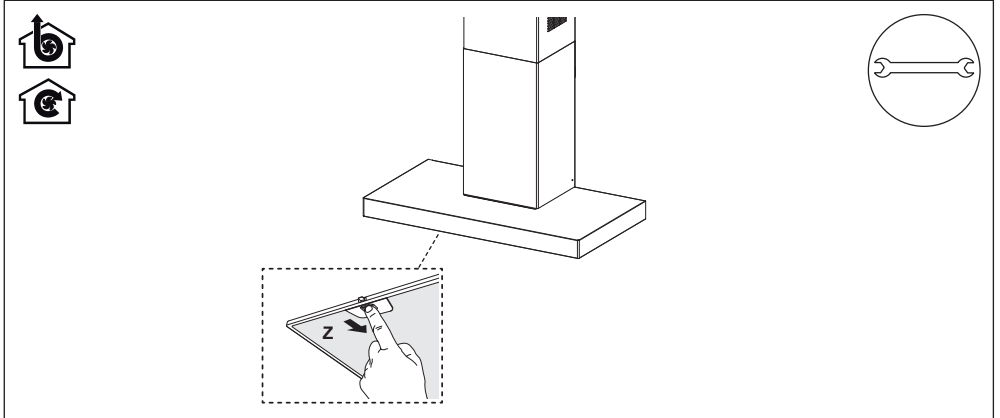

# 5DS69770

*Enjoy it.*

Dunstabzugshaube  
Extractor hood  
Hotte  
Afzuigkap  
Cappa aspirante  
Fläkt  
Campana extractor  
Emhætte  
Kjøkkenvifte

- DE** Warnhinweis! Vor der Montage die in der Bedienungsanleitung enthaltenen Sicherheitsinformationen lesen.
- EN** Warning! Before proceeding with installation, read the safety information in the User Manual.
- FR** Avertissement ! Avant de procéder à l'installation, veuillez lire les informations sur la sécurité contenues dans le manuel de l'utilisateur.
- NL** Waarschuwing! Lees de veiligheidsinformatie in de gebruikershandleiding alvorens het apparaat te installeren.
- IT** Avvertenza! Prima di procedere all'installazione, leggere le informazioni sulla sicurezza contenute nel Manuale d'uso.
- SV** Varning! Läs säkerhetsföreskrifterna i bruksanvisningen innan apparaten installeras.
- ES** ¡Advertencia! Antes de proceder a la instalación, lea las indicaciones de seguridad del manual de instrucciones.
- DA** Advarsel! Læs sikkerhedsreglerne i brugsanvisningen inden installation.
- NO** Advarsel! Les sikkerhetsinstruksjonene i bruksveiledningen før apparatet installeres.