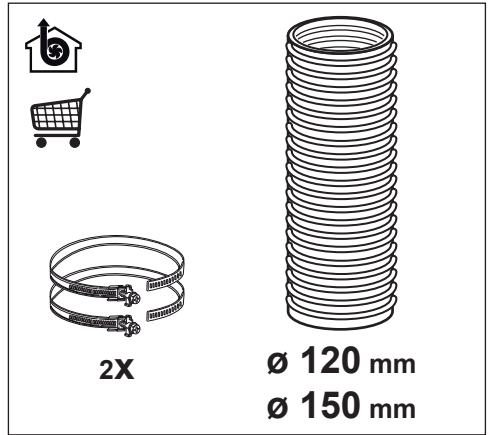

# 5DS69770

*Enjoy it.*

Dunstabzugshaube  
Extractor hood  
Hotte  
Afzuigkap  
Cappa aspirante  
Fläkt  
Campana extractor  
Emhætte  
Kjøkkenvifte

- DE** Warnhinweis! Vor der Montage die in der Bedienungsanleitung enthaltenen Sicherheitsinformationen lesen.
- EN** Warning! Before proceeding with installation, read the safety information in the User Manual.
- FR** Avertissement ! Avant de procéder à l'installation, veuillez lire les informations sur la sécurité contenues dans le manuel de l'utilisateur.
- NL** Waarschuwing! Lees de veiligheidsinformatie in de gebruikershandleiding alvorens het apparaat te installeren.
- IT** Avvertenza! Prima di procedere all'installazione, leggere le informazioni sulla sicurezza contenute nel Manuale d'uso.
- SV** Varning! Läs säkerhetsföreskrifterna i bruksanvisningen innan apparaten installeras.
- ES** ¡Advertencia! Antes de proceder a la instalación, lea las indicaciones de seguridad del manual de instrucciones.
- DA** Advarsel! Læs sikkerhedsreglerne i brugsanvisningen inden installation.
- NO** Advarsel! Les sikkerhetsinstruksjonene i bruksveiledningen før apparatet installeres.