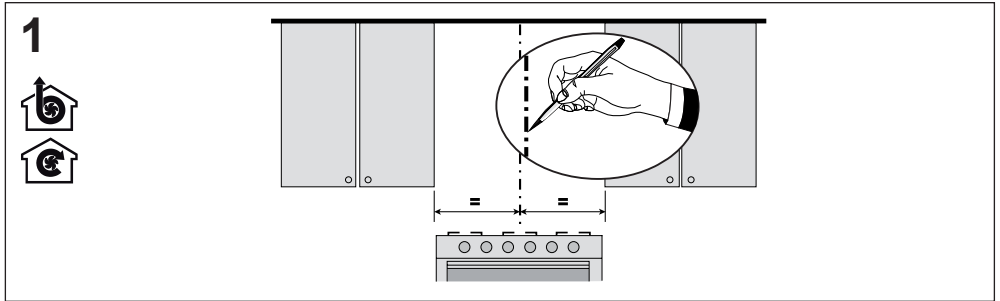

# 5DS69770

*Enjoy it.*

Dunstabzugshaube  
Extractor hood  
Hotte  
Afzuigkap  
Cappa aspirante  
Fläkt  
Campana extractor  
Emhætte  
Kjøkkenvifte

- DE** Warnhinweis! Vor der Montage die in der Bedienungsanleitung enthaltenen Sicherheitsinformationen lesen.
- EN** Warning! Before proceeding with installation, read the safety information in the User Manual.
- FR** Avertissement ! Avant de procéder à l'installation, veuillez lire les informations sur la sécurité contenues dans le manuel de l'utilisateur.
- NL** Waarschuwing! Lees de veiligheidsinformatie in de gebruikershandleiding alvorens het apparaat te installeren.
- IT** Avvertenza! Prima di procedere all'installazione, leggere le informazioni sulla sicurezza contenute nel Manuale d'uso.
- SV** Varning! Läs säkerhetsföreskrifterna i bruksanvisningen innan apparaten installeras.
- ES** ¡Advertencia! Antes de proceder a la instalación, lea las indicaciones de seguridad del manual de instrucciones.
- DA** Advarsel! Læs sikkerhedsreglerne i brugsanvisningen inden installation.
- NO** Advarsel! Les sikkerhetsinstruksjonene i bruksveiledningen før apparatet installeres.