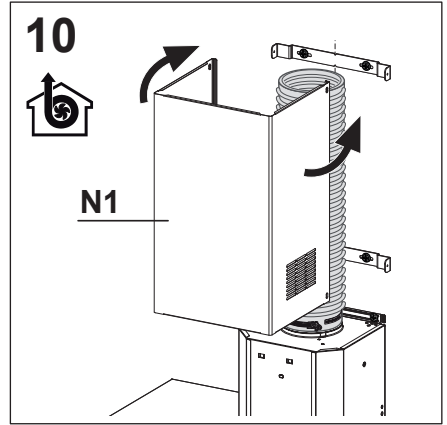

# 5DS69770

*Enjoy it.*

Dunstabzugshaube  
Extractor hood  
Hotte  
Afzuigkap  
Cappa aspirante  
Fläkt  
Campana extractor  
Emhætte  
Kjøkkenvifte

- DE** Warnhinweis! Vor der Montage die in der Bedienungsanleitung enthaltenen Sicherheitsinformationen lesen.
- EN** Warning! Before proceeding with installation, read the safety information in the User Manual.
- FR** Avertissement ! Avant de procéder à l'installation, veuillez lire les informations sur la sécurité contenues dans le manuel de l'utilisateur.
- NL** Waarschuwing! Lees de veiligheidsinformatie in de gebruikershandleiding alvorens het apparaat te installeren.
- IT** Avvertenza! Prima di procedere all'installazione, leggere le informazioni sulla sicurezza contenute nel Manuale d'uso.
- SV** Varning! Läs säkerhetsföreskrifterna i bruksanvisningen innan apparaten installeras.
- ES** ¡Advertencia! Antes de proceder a la instalación, lea las indicaciones de seguridad del manual de instrucciones.
- DA** Advarsel! Læs sikkerhedsreglerne i brugsanvisningen inden installation.
- NO** Advarsel! Les sikkerhetsinstruksjonene i bruksveiledningen før apparatet installeres.