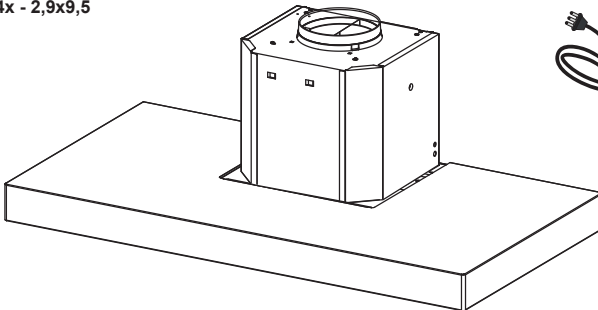

# 5DS69770

*Enjoy it.*

Dunstabzugshaube  
Extractor hood  
Hotte  
Afzuigkap  
Cappa aspirante  
Fläkt  
Campana extractor  
Emhætte  
Kjøkkenvifte

- DE** Warnhinweis! Vor der Montage die in der Bedienungsanleitung enthaltenen Sicherheitsinformationen lesen.
- EN** Warning! Before proceeding with installation, read the safety information in the User Manual.
- FR** Avertissement ! Avant de procéder à l'installation, veuillez lire les informations sur la sécurité contenues dans le manuel de l'utilisateur.
- NL** Waarschuwing! Lees de veiligheidsinformatie in de gebruikershandleiding alvorens het apparaat te installeren.
- IT** Avvertenza! Prima di procedere all'installazione, leggere le informazioni sulla sicurezza contenute nel Manuale d'uso.
- SV** Varning! Läs säkerhetsföreskrifterna i bruksanvisningen innan apparaten installeras.
- ES** ¡Advertencia! Antes de proceder a la instalación, lea las indicaciones de seguridad del manual de instrucciones.
- DA** Advarsel! Læs sikkerhedsreglerne i brugsanvisningen inden installation.
- NO** Advarsel! Les sikkerhetsinstruksjonene i bruksveiledningen før apparatet installeres.