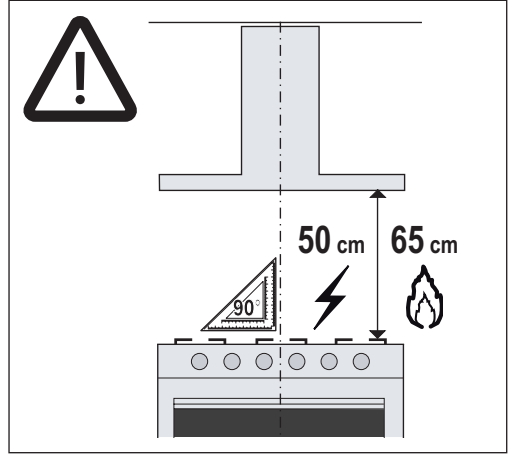

# 5DS69770

*Enjoy it.*

Dunstabzugshaube  
Extractor hood  
Hotte  
Afzuigkap  
Cappa aspirante  
Fläkt  
Campana extractor  
Emhætte  
Kjøkkenvifte

- DE** Warnhinweis! Vor der Montage die in der Bedienungsanleitung enthaltenen Sicherheitsinformationen lesen.
- EN** Warning! Before proceeding with installation, read the safety information in the User Manual.
- FR** Avertissement ! Avant de procéder à l'installation, veuillez lire les informations sur la sécurité contenues dans le manuel de l'utilisateur.
- NL** Waarschuwing! Lees de veiligheidsinformatie in de gebruikershandleiding alvorens het apparaat te installeren.
- IT** Avvertenza! Prima di procedere all'installazione, leggere le informazioni sulla sicurezza contenute nel Manuale d'uso.
- SV** Varning! Läs säkerhetsföreskrifterna i bruksanvisningen innan apparaten installeras.
- ES** ¡Advertencia! Antes de proceder a la instalación, lea las indicaciones de seguridad del manual de instrucciones.
- DA** Advarsel! Læs sikkerhedsreglerne i brugsanvisningen inden installation.
- NO** Advarsel! Les sikkerhetsinstruksjonene i bruksveiledningen før apparatet installeres.