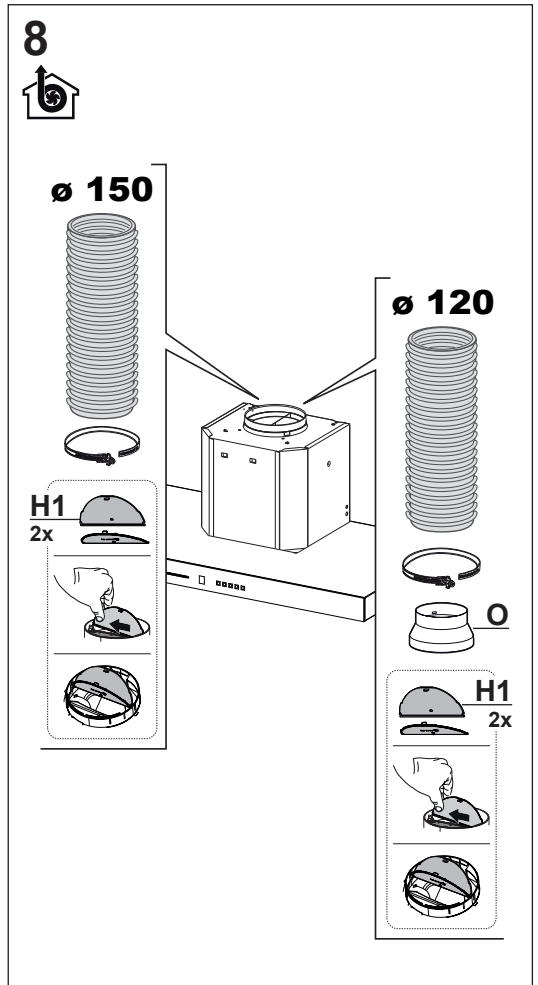

# 5DS69770

*Enjoy it.*

Dunstabzugshaube  
Extractor hood  
Hotte  
Afzuigkap  
Cappa aspirante  
Fläkt  
Campana extractor  
Emhætte  
Kjøkkenvifte

- DE** Warnhinweis! Vor der Montage die in der Bedienungsanleitung enthaltenen Sicherheitsinformationen lesen.
- EN** Warning! Before proceeding with installation, read the safety information in the User Manual.
- FR** Avertissement ! Avant de procéder à l'installation, veuillez lire les informations sur la sécurité contenues dans le manuel de l'utilisateur.
- NL** Waarschuwing! Lees de veiligheidsinformatie in de gebruikershandleiding alvorens het apparaat te installeren.
- IT** Avvertenza! Prima di procedere all'installazione, leggere le informazioni sulla sicurezza contenute nel Manuale d'uso.
- SV** Varning! Läs säkerhetsföreskrifterna i bruksanvisningen innan apparaten installeras.
- ES** ¡Advertencia! Antes de proceder a la instalación, lea las indicaciones de seguridad del manual de instrucciones.
- DA** Advarsel! Læs sikkerhedsreglerne i brugsanvisningen inden installation.
- NO** Advarsel! Les sikkerhetsinstruksjonene i bruksveiledningen før apparatet installeres.