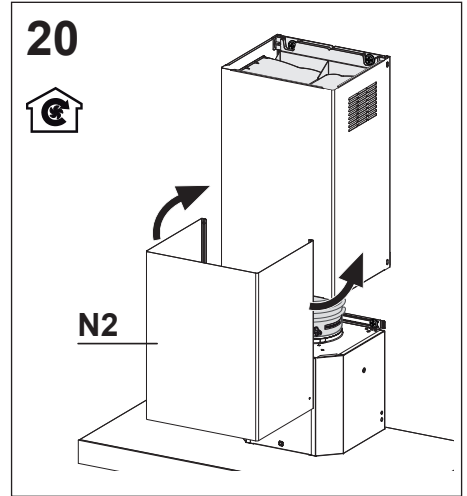

# 5DS69770

*Enjoy it.*

Dunstabzugshaube  
Extractor hood  
Hotte  
Afzuigkap  
Cappa aspirante  
Fläkt  
Campana extractor  
Emhætte  
Kjøkkenvifte

- DE** Warnhinweis! Vor der Montage die in der Bedienungsanleitung enthaltenen Sicherheitsinformationen lesen.
- EN** Warning! Before proceeding with installation, read the safety information in the User Manual.
- FR** Avertissement ! Avant de procéder à l'installation, veuillez lire les informations sur la sécurité contenues dans le manuel de l'utilisateur.
- NL** Waarschuwing! Lees de veiligheidsinformatie in de gebruikershandleiding alvorens het apparaat te installeren.
- IT** Avvertenza! Prima di procedere all'installazione, leggere le informazioni sulla sicurezza contenute nel Manuale d'uso.
- SV** Varning! Läs säkerhetsföreskrifterna i bruksanvisningen innan apparaten installeras.
- ES** ¡Advertencia! Antes de proceder a la instalación, lea las indicaciones de seguridad del manual de instrucciones.
- DA** Advarsel! Læs sikkerhedsreglerne i brugsanvisningen inden installation.
- NO** Advarsel! Les sikkerhetsinstruksjonene i bruksveiledningen før apparatet installeres.