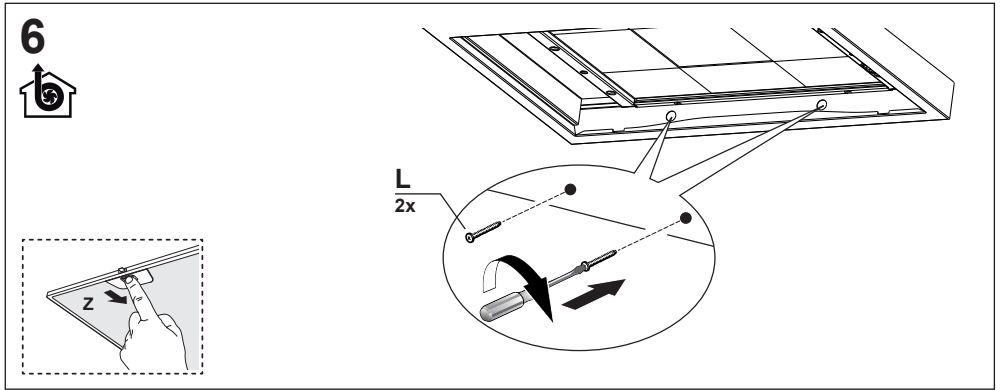

# 5DS69770

*Enjoy it.*

Dunstabzugshaube  
Extractor hood  
Hotte  
Afzuigkap  
Cappa aspirante  
Fläkt  
Campana extractor  
Emhætte  
Kjøkkenvifte

- DE** Warnhinweis! Vor der Montage die in der Bedienungsanleitung enthaltenen Sicherheitsinformationen lesen.
- EN** Warning! Before proceeding with installation, read the safety information in the User Manual.
- FR** Avertissement ! Avant de procéder à l'installation, veuillez lire les informations sur la sécurité contenues dans le manuel de l'utilisateur.
- NL** Waarschuwing! Lees de veiligheidsinformatie in de gebruikershandleiding alvorens het apparaat te installeren.
- IT** Avvertenza! Prima di procedere all'installazione, leggere le informazioni sulla sicurezza contenute nel Manuale d'uso.
- SV** Varning! Läs säkerhetsföreskrifterna i bruksanvisningen innan apparaten installeras.
- ES** ¡Advertencia! Antes de proceder a la instalación, lea las indicaciones de seguridad del manual de instrucciones.
- DA** Advarsel! Læs sikkerhedsreglerne i brugsanvisningen inden installation.
- NO** Advarsel! Les sikkerhetsinstruksjonene i bruksveiledningen før apparatet installeres.