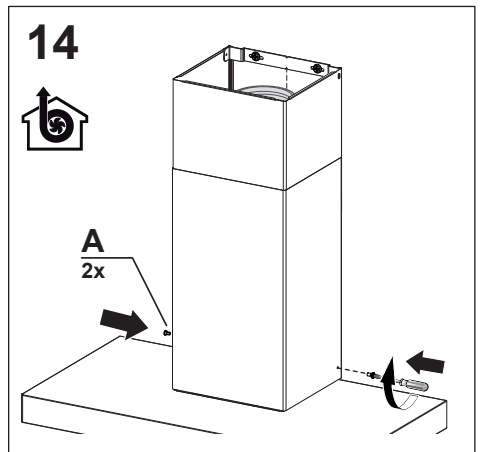

# 5DS69770

*Enjoy it.*

Dunstabzugshaube  
Extractor hood  
Hotte  
Afzuigkap  
Cappa aspirante  
Fläkt  
Campana extractor  
Emhætte  
Kjøkkenvifte

- DE** Warnhinweis! Vor der Montage die in der Bedienungsanleitung enthaltenen Sicherheitsinformationen lesen.
- EN** Warning! Before proceeding with installation, read the safety information in the User Manual.
- FR** Avertissement ! Avant de procéder à l'installation, veuillez lire les informations sur la sécurité contenues dans le manuel de l'utilisateur.
- NL** Waarschuwing! Lees de veiligheidsinformatie in de gebruikershandleiding alvorens het apparaat te installeren.
- IT** Avvertenza! Prima di procedere all'installazione, leggere le informazioni sulla sicurezza contenute nel Manuale d'uso.
- SV** Varning! Läs säkerhetsföreskrifterna i bruksanvisningen innan apparaten installeras.
- ES** ¡Advertencia! Antes de proceder a la instalación, lea las indicaciones de seguridad del manual de instrucciones.
- DA** Advarsel! Læs sikkerhedsreglerne i brugsanvisningen inden installation.
- NO** Advarsel! Les sikkerhetsinstruksjonene i bruksveiledningen før apparatet installeres.