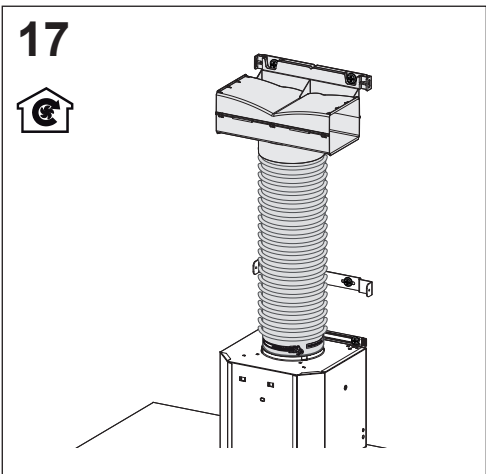

# 5DS69770

*Enjoy it.*

Dunstabzugshaube  
Extractor hood  
Hotte  
Afzuigkap  
Cappa aspirante  
Fläkt  
Campana extractor  
Emhætte  
Kjøkkenvifte

- DE** Warnhinweis! Vor der Montage die in der Bedienungsanleitung enthaltenen Sicherheitsinformationen lesen.
- EN** Warning! Before proceeding with installation, read the safety information in the User Manual.
- FR** Avertissement ! Avant de procéder à l'installation, veuillez lire les informations sur la sécurité contenues dans le manuel de l'utilisateur.
- NL** Waarschuwing! Lees de veiligheidsinformatie in de gebruikershandleiding alvorens het apparaat te installeren.
- IT** Avvertenza! Prima di procedere all'installazione, leggere le informazioni sulla sicurezza contenute nel Manuale d'uso.
- SV** Varning! Läs säkerhetsföreskrifterna i bruksanvisningen innan apparaten installeras.
- ES** ¡Advertencia! Antes de proceder a la instalación, lea las indicaciones de seguridad del manual de instrucciones.
- DA** Advarsel! Læs sikkerhedsreglerne i brugsanvisningen inden installation.
- NO** Advarsel! Les sikkerhetsinstruksjonene i bruksveiledningen før apparatet installeres.