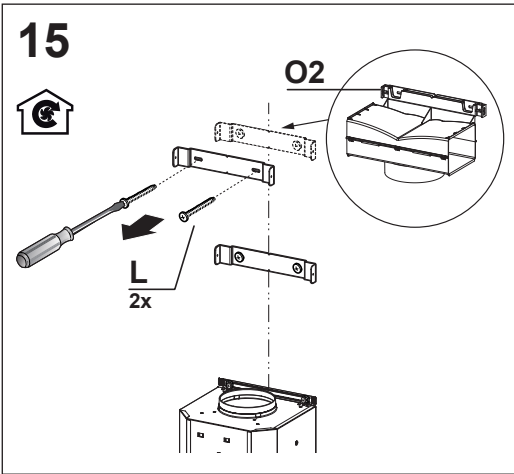

# 5DS69770

*Enjoy it.*

Dunstabzugshaube  
Extractor hood  
Hotte  
Afzuigkap  
Cappa aspirante  
Fläkt  
Campana extractor  
Emhætte  
Kjøkkenvifte

- DE** Warnhinweis! Vor der Montage die in der Bedienungsanleitung enthaltenen Sicherheitsinformationen lesen.
- EN** Warning! Before proceeding with installation, read the safety information in the User Manual.
- FR** Avertissement ! Avant de procéder à l'installation, veuillez lire les informations sur la sécurité contenues dans le manuel de l'utilisateur.
- NL** Waarschuwing! Lees de veiligheidsinformatie in de gebruikershandleiding alvorens het apparaat te installeren.
- IT** Avvertenza! Prima di procedere all'installazione, leggere le informazioni sulla sicurezza contenute nel Manuale d'uso.
- SV** Varning! Läs säkerhetsföreskrifterna i bruksanvisningen innan apparaten installeras.
- ES** ¡Advertencia! Antes de proceder a la instalación, lea las indicaciones de seguridad del manual de instrucciones.
- DA** Advarsel! Læs sikkerhedsreglerne i brugsanvisningen inden installation.
- NO** Advarsel! Les sikkerhetsinstruksjonene i bruksveiledningen før apparatet installeres.