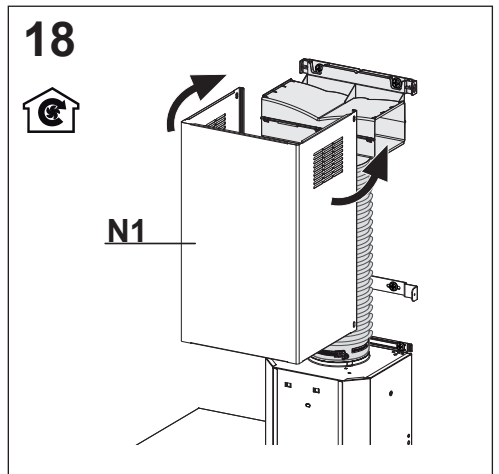

# 5DS69770

*Enjoy it.*

Dunstabzugshaube  
Extractor hood  
Hotte  
Afzuigkap  
Cappa aspirante  
Fläkt  
Campana extractor  
Emhætte  
Kjøkkenvifte

- DE** Warnhinweis! Vor der Montage die in der Bedienungsanleitung enthaltenen Sicherheitsinformationen lesen.
- EN** Warning! Before proceeding with installation, read the safety information in the User Manual.
- FR** Avertissement ! Avant de procéder à l'installation, veuillez lire les informations sur la sécurité contenues dans le manuel de l'utilisateur.
- NL** Waarschuwing! Lees de veiligheidsinformatie in de gebruikershandleiding alvorens het apparaat te installeren.
- IT** Avvertenza! Prima di procedere all'installazione, leggere le informazioni sulla sicurezza contenute nel Manuale d'uso.
- SV** Varning! Läs säkerhetsföreskrifterna i bruksanvisningen innan apparaten installeras.
- ES** ¡Advertencia! Antes de proceder a la instalación, lea las indicaciones de seguridad del manual de instrucciones.
- DA** Advarsel! Læs sikkerhedsreglerne i brugsanvisningen inden installation.
- NO** Advarsel! Les sikkerhetsinstruksjonene i bruksveiledningen før apparatet installeres.