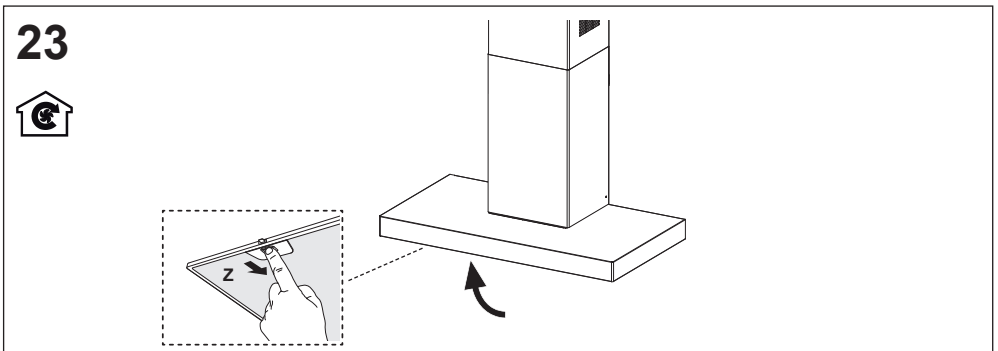

# 5DS69770

*Enjoy it.*

Dunstabzugshaube  
Extractor hood  
Hotte  
Afzuigkap  
Cappa aspirante  
Fläkt  
Campana extractor  
Emhætte  
Kjøkkenvifte

- DE** Warnhinweis! Vor der Montage die in der Bedienungsanleitung enthaltenen Sicherheitsinformationen lesen.
- EN** Warning! Before proceeding with installation, read the safety information in the User Manual.
- FR** Avertissement ! Avant de procéder à l'installation, veuillez lire les informations sur la sécurité contenues dans le manuel de l'utilisateur.
- NL** Waarschuwing! Lees de veiligheidsinformatie in de gebruikershandleiding alvorens het apparaat te installeren.
- IT** Avvertenza! Prima di procedere all'installazione, leggere le informazioni sulla sicurezza contenute nel Manuale d'uso.
- SV** Varning! Läs säkerhetsföreskrifterna i bruksanvisningen innan apparaten installeras.
- ES** ¡Advertencia! Antes de proceder a la instalación, lea las indicaciones de seguridad del manual de instrucciones.
- DA** Advarsel! Læs sikkerhedsreglerne i brugsanvisningen inden installation.
- NO** Advarsel! Les sikkerhetsinstruksjonene i bruksveiledningen før apparatet installeres.