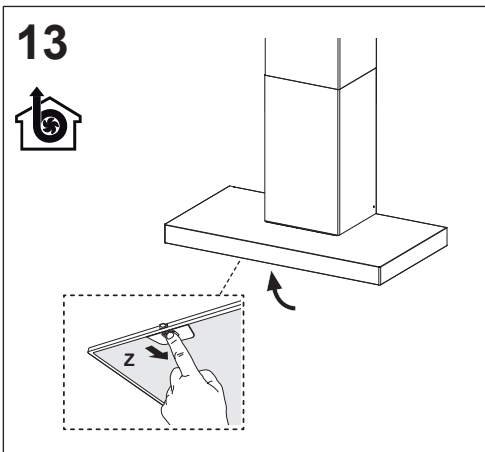

# 5DS69770

*Enjoy it.*

Dunstabzugshaube  
Extractor hood  
Hotte  
Afzuigkap  
Cappa aspirante  
Fläkt  
Campana extractor  
Emhætte  
Kjøkkenvifte

- DE** Warnhinweis! Vor der Montage die in der Bedienungsanleitung enthaltenen Sicherheitsinformationen lesen.
- EN** Warning! Before proceeding with installation, read the safety information in the User Manual.
- FR** Avertissement ! Avant de procéder à l'installation, veuillez lire les informations sur la sécurité contenues dans le manuel de l'utilisateur.
- NL** Waarschuwing! Lees de veiligheidsinformatie in de gebruikershandleiding alvorens het apparaat te installeren.
- IT** Avvertenza! Prima di procedere all'installazione, leggere le informazioni sulla sicurezza contenute nel Manuale d'uso.
- SV** Varning! Läs säkerhetsföreskrifterna i bruksanvisningen innan apparaten installeras.
- ES** ¡Advertencia! Antes de proceder a la instalación, lea las indicaciones de seguridad del manual de instrucciones.
- DA** Advarsel! Læs sikkerhedsreglerne i brugsanvisningen inden installation.
- NO** Advarsel! Les sikkerhetsinstruksjonene i bruksveiledningen før apparatet installeres.