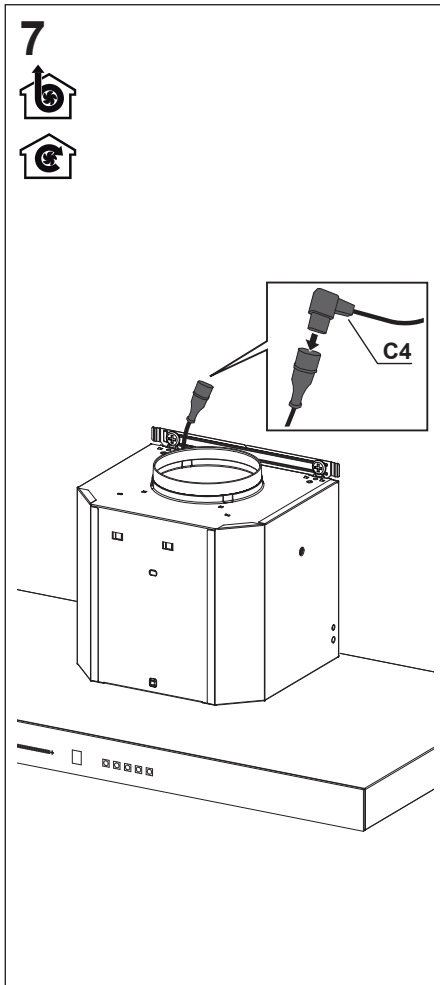

A graphic for registering a device. It features a large blue circle containing text and a QR code. To the right of the circle is a dark grey rounded square with a white icon of a document and a person, and the text 'YourBlaupunkt' below it.

# 5DS69770

*Enjoy it.*

Dunstabzugshaube  
Extractor hood  
Hotte  
Afzuigkap  
Cappa aspirante  
Fläkt  
Campana extractor  
Emhætte  
Kjøkkenvifte

- DE** Warnhinweis! Vor der Montage die in der Bedienungsanleitung enthaltenen Sicherheitsinformationen lesen.
- EN** Warning! Before proceeding with installation, read the safety information in the User Manual.
- FR** Avertissement ! Avant de procéder à l'installation, veuillez lire les informations sur la sécurité contenues dans le manuel de l'utilisateur.
- NL** Waarschuwing! Lees de veiligheidsinformatie in de gebruikershandleiding alvorens het apparaat te installeren.
- IT** Avvertenza! Prima di procedere all'installazione, leggere le informazioni sulla sicurezza contenute nel Manuale d'uso.
- SV** Varning! Läs säkerhetsföreskrifterna i bruksanvisningen innan apparaten installeras.
- ES** ¡Advertencia! Antes de proceder a la instalación, lea las indicaciones de seguridad del manual de instrucciones.
- DA** Advarsel! Læs sikkerhedsreglerne i brugsanvisningen inden installation.
- NO** Advarsel! Les sikkerhetsinstruksjonene i bruksveiledningen før apparatet installeres.