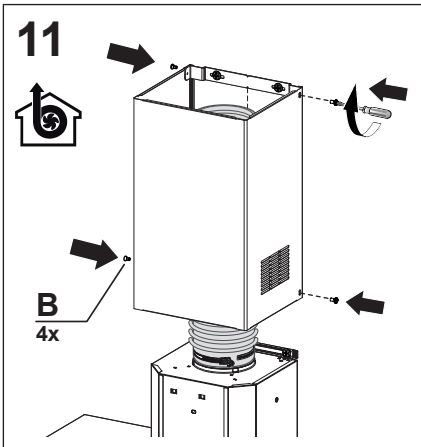

# 5DS69770

*Enjoy it.*

Dunstabzugshaube  
Extractor hood  
Hotte  
Afzuigkap  
Cappa aspirante  
Fläkt  
Campana extractor  
Emhætte  
Kjøkkenvifte

- DE** Warnhinweis! Vor der Montage die in der Bedienungsanleitung enthaltenen Sicherheitsinformationen lesen.
- EN** Warning! Before proceeding with installation, read the safety information in the User Manual.
- FR** Avertissement ! Avant de procéder à l'installation, veuillez lire les informations sur la sécurité contenues dans le manuel de l'utilisateur.
- NL** Waarschuwing! Lees de veiligheidsinformatie in de gebruikershandleiding alvorens het apparaat te installeren.
- IT** Avvertenza! Prima di procedere all'installazione, leggere le informazioni sulla sicurezza contenute nel Manuale d'uso.
- SV** Varning! Läs säkerhetsföreskrifterna i bruksanvisningen innan apparaten installeras.
- ES** ¡Advertencia! Antes de proceder a la instalación, lea las indicaciones de seguridad del manual de instrucciones.
- DA** Advarsel! Læs sikkerhedsreglerne i brugsanvisningen inden installation.
- NO** Advarsel! Les sikkerhetsinstruksjonene i bruksveiledningen før apparatet installeres.