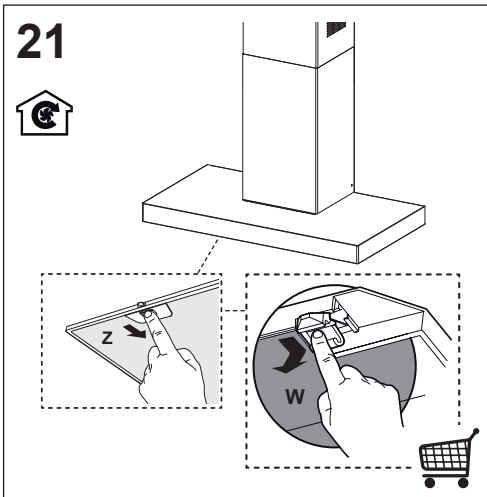

# 5DS69770

*Enjoy it.*

Dunstabzugshaube  
Extractor hood  
Hotte  
Afzuigkap  
Cappa aspirante  
Fläkt  
Campana extractor  
Emhætte  
Kjøkkenvifte

- DE** Warnhinweis! Vor der Montage die in der Bedienungsanleitung enthaltenen Sicherheitsinformationen lesen.
- EN** Warning! Before proceeding with installation, read the safety information in the User Manual.
- FR** Avertissement ! Avant de procéder à l'installation, veuillez lire les informations sur la sécurité contenues dans le manuel de l'utilisateur.
- NL** Waarschuwing! Lees de veiligheidsinformatie in de gebruikershandleiding alvorens het apparaat te installeren.
- IT** Avvertenza! Prima di procedere all'installazione, leggere le informazioni sulla sicurezza contenute nel Manuale d'uso.
- SV** Varning! Läs säkerhetsföreskrifterna i bruksanvisningen innan apparaten installeras.
- ES** ¡Advertencia! Antes de proceder a la instalación, lea las indicaciones de seguridad del manual de instrucciones.
- DA** Advarsel! Læs sikkerhedsreglerne i brugsanvisningen inden installation.
- NO** Advarsel! Les sikkerhetsinstruksjonene i bruksveiledningen før apparatet installeres.