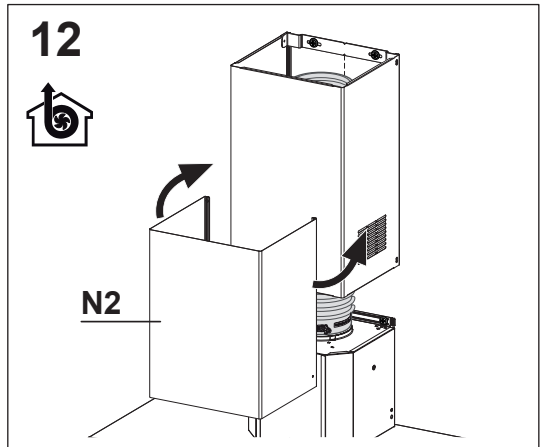

# 5DS69770

*Enjoy it.*

Dunstabzugshaube  
Extractor hood  
Hotte  
Afzuigkap  
Cappa aspirante  
Fläkt  
Campana extractor  
Emhætte  
Kjøkkenvifte

- DE** Warnhinweis! Vor der Montage die in der Bedienungsanleitung enthaltenen Sicherheitsinformationen lesen.
- EN** Warning! Before proceeding with installation, read the safety information in the User Manual.
- FR** Avertissement ! Avant de procéder à l'installation, veuillez lire les informations sur la sécurité contenues dans le manuel de l'utilisateur.
- NL** Waarschuwing! Lees de veiligheidsinformatie in de gebruikershandleiding alvorens het apparaat te installeren.
- IT** Avvertenza! Prima di procedere all'installazione, leggere le informazioni sulla sicurezza contenute nel Manuale d'uso.
- SV** Varning! Läs säkerhetsföreskrifterna i bruksanvisningen innan apparaten installeras.
- ES** ¡Advertencia! Antes de proceder a la instalación, lea las indicaciones de seguridad del manual de instrucciones.
- DA** Advarsel! Læs sikkerhedsreglerne i brugsanvisningen inden installation.
- NO** Advarsel! Les sikkerhetsinstruksjonene i bruksveiledningen før apparatet installeres.