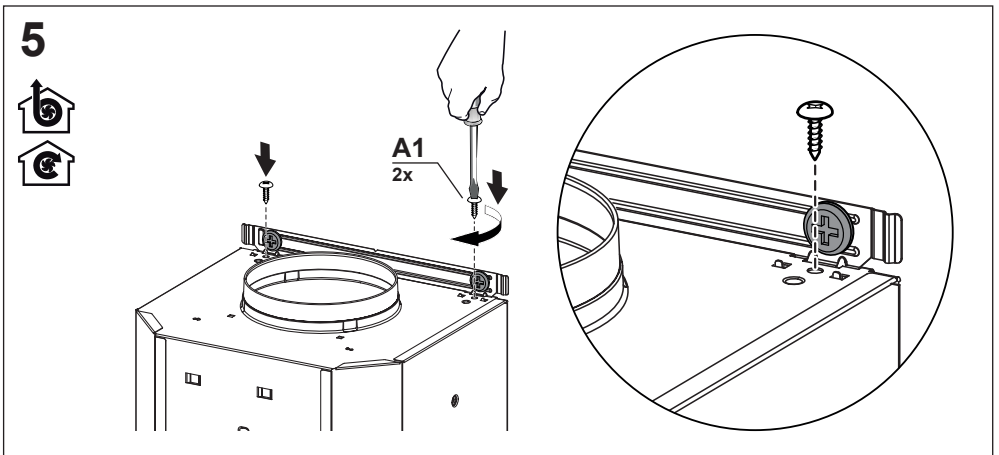

# 5DS69770

*Enjoy it.*

Dunstabzugshaube  
Extractor hood  
Hotte  
Afzuigkap  
Cappa aspirante  
Fläkt  
Campana extractor  
Emhætte  
Kjøkkenvifte

- DE** Warnhinweis! Vor der Montage die in der Bedienungsanleitung enthaltenen Sicherheitsinformationen lesen.
- EN** Warning! Before proceeding with installation, read the safety information in the User Manual.
- FR** Avertissement ! Avant de procéder à l'installation, veuillez lire les informations sur la sécurité contenues dans le manuel de l'utilisateur.
- NL** Waarschuwing! Lees de veiligheidsinformatie in de gebruikershandleiding alvorens het apparaat te installeren.
- IT** Avvertenza! Prima di procedere all'installazione, leggere le informazioni sulla sicurezza contenute nel Manuale d'uso.
- SV** Varning! Läs säkerhetsföreskrifterna i bruksanvisningen innan apparaten installeras.
- ES** ¡Advertencia! Antes de proceder a la instalación, lea las indicaciones de seguridad del manual de instrucciones.
- DA** Advarsel! Læs sikkerhedsreglerne i brugsanvisningen inden installation.
- NO** Advarsel! Les sikkerhetsinstruksjonene i bruksveiledningen før apparatet installeres.