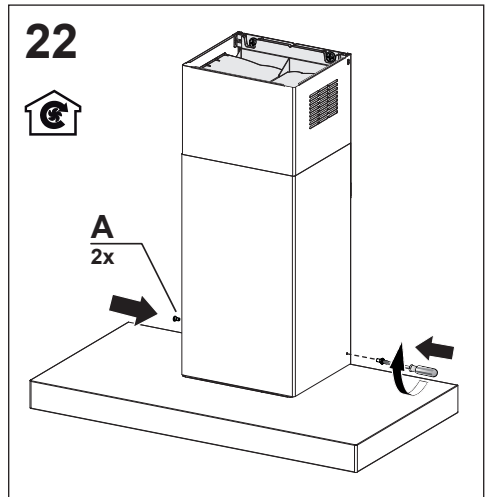

# 5DS69770

*Enjoy it.*

Dunstabzugshaube  
Extractor hood  
Hotte  
Afzuigkap  
Cappa aspirante  
Fläkt  
Campana extractor  
Emhætte  
Kjøkkenvifte

- DE** Warnhinweis! Vor der Montage die in der Bedienungsanleitung enthaltenen Sicherheitsinformationen lesen.
- EN** Warning! Before proceeding with installation, read the safety information in the User Manual.
- FR** Avertissement ! Avant de procéder à l'installation, veuillez lire les informations sur la sécurité contenues dans le manuel de l'utilisateur.
- NL** Waarschuwing! Lees de veiligheidsinformatie in de gebruikershandleiding alvorens het apparaat te installeren.
- IT** Avvertenza! Prima di procedere all'installazione, leggere le informazioni sulla sicurezza contenute nel Manuale d'uso.
- SV** Varning! Läs säkerhetsföreskrifterna i bruksanvisningen innan apparaten installeras.
- ES** ¡Advertencia! Antes de proceder a la instalación, lea las indicaciones de seguridad del manual de instrucciones.
- DA** Advarsel! Læs sikkerhedsreglerne i brugsanvisningen inden installation.
- NO** Advarsel! Les sikkerhetsinstruksjonene i bruksveiledningen før apparatet installeres.