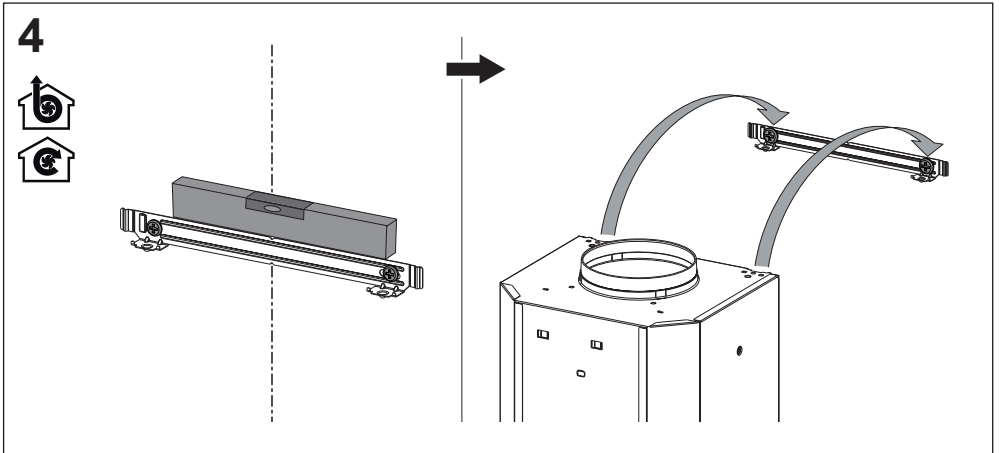

# 5DS69770

*Enjoy it.*

Dunstabzugshaube  
Extractor hood  
Hotte  
Afzuigkap  
Cappa aspirante  
Fläkt  
Campana extractor  
Emhætte  
Kjøkkenvifte

- DE** Warnhinweis! Vor der Montage die in der Bedienungsanleitung enthaltenen Sicherheitsinformationen lesen.
- EN** Warning! Before proceeding with installation, read the safety information in the User Manual.
- FR** Avertissement ! Avant de procéder à l'installation, veuillez lire les informations sur la sécurité contenues dans le manuel de l'utilisateur.
- NL** Waarschuwing! Lees de veiligheidsinformatie in de gebruikershandleiding alvorens het apparaat te installeren.
- IT** Avvertenza! Prima di procedere all'installazione, leggere le informazioni sulla sicurezza contenute nel Manuale d'uso.
- SV** Varning! Läs säkerhetsföreskrifterna i bruksanvisningen innan apparaten installeras.
- ES** ¡Advertencia! Antes de proceder a la instalación, lea las indicaciones de seguridad del manual de instrucciones.
- DA** Advarsel! Læs sikkerhedsreglerne i brugsanvisningen inden installation.
- NO** Advarsel! Les sikkerhetsinstruksjonene i bruksveiledningen før apparatet installeres.