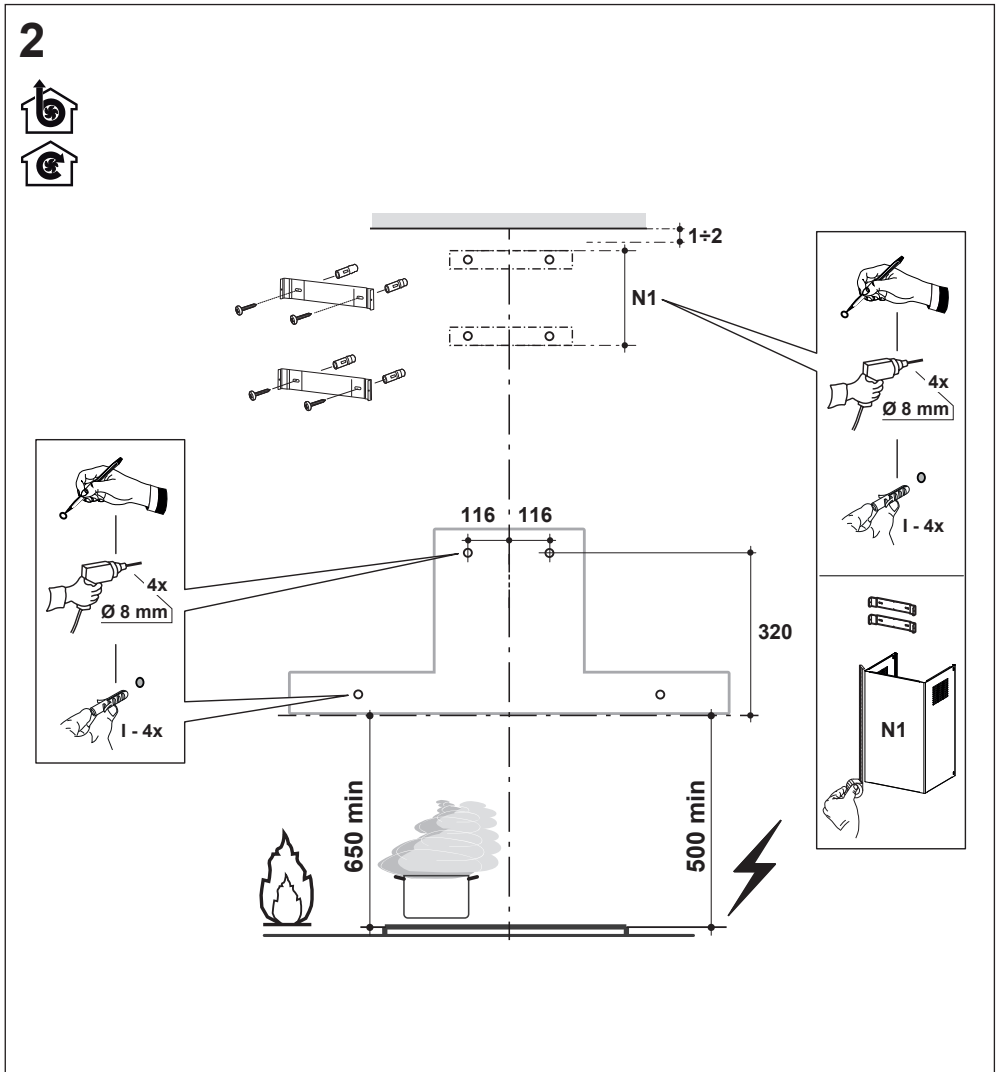

# 5DS69770

*Enjoy it.*

Dunstabzugshaube  
Extractor hood  
Hotte  
Afzuigkap  
Cappa aspirante  
Fläkt  
Campana extractor  
Emhætte  
Kjøkkenvifte

- DE** Warnhinweis! Vor der Montage die in der Bedienungsanleitung enthaltenen Sicherheitsinformationen lesen.
- EN** Warning! Before proceeding with installation, read the safety information in the User Manual.
- FR** Avertissement ! Avant de procéder à l'installation, veuillez lire les informations sur la sécurité contenues dans le manuel de l'utilisateur.
- NL** Waarschuwing! Lees de veiligheidsinformatie in de gebruikershandleiding alvorens het apparaat te installeren.
- IT** Avvertenza! Prima di procedere all'installazione, leggere le informazioni sulla sicurezza contenute nel Manuale d'uso.
- SV** Varning! Läs säkerhetsföreskrifterna i bruksanvisningen innan apparaten installeras.
- ES** ¡Advertencia! Antes de proceder a la instalación, lea las indicaciones de seguridad del manual de instrucciones.
- DA** Advarsel! Læs sikkerhedsreglerne i brugsanvisningen inden installation.
- NO** Advarsel! Les sikkerhetsinstruksjonene i bruksveiledningen før apparatet installeres.