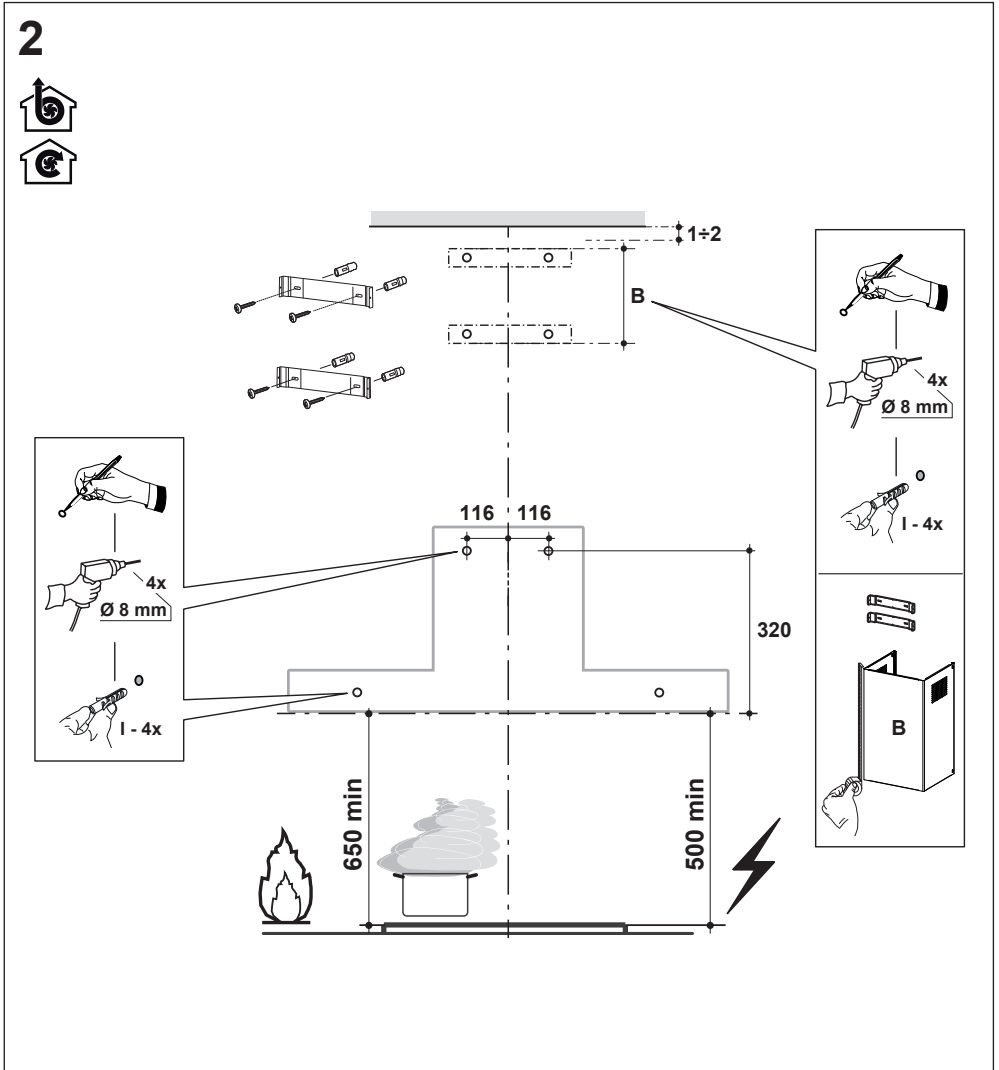

[de] Montageanleitung

[en] Installation manual

[fr] Manuel d'installation

[nl] Installatiehandleiding

[it] Manuale di installazione

[s] Installationsanvisningar

[e] Manual de instalación

Dunstabzugshaube	5DS69760
Extractor hood	5DS69760
Hotte	5DS69760
Afzuigkap	5DS69760
Cappa aspirante	5DS69760
Fläkt	5DS69760
Campana extractora	5DS69760

- DE** Warnhinweis! Vor der Montage die in der Bedienungsanleitung enthaltenen Sicherheitsinformationen lesen.
- EN** Warning! Before proceeding with installation, read the safety information in the User Manual.
- FR** Avertissement ! Avant de procéder à l'installation, veuillez lire les informations sur la sécurité contenues dans le manuel de l'utilisateur.
- NL** Waarschuwing! Lees de veiligheidsinformatie in de gebruikershandleiding alvorens het apparaat te installeren.
- IT** Avvertenza! Prima di procedere all'installazione, leggere le informazioni sulla sicurezza contenute nel Manuale d'uso.
- S** Varning! Läs säkerhetsföreskrifterna i bruksanvisningen innan apparaten installeras.
- E** ¡Advertencia! Antes de proceder a la instalación, lea las indicaciones de seguridad del manual de instrucciones.