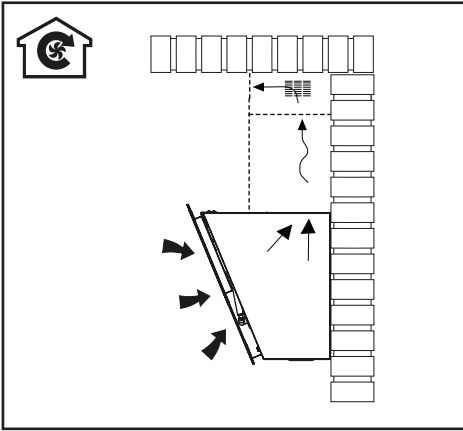

# 5DL69653

*Enjoy it.*

Dunstabzugshaube  
Extractor hood  
Hotte  
Afzuigkap  
Cappa aspirante  
Fläkt  
Campana extractor  
Emhætte  
Kjøkkenvifte

- DE** Warnhinweis! Vor der Montage die in der Bedienungsanleitung enthaltenen Sicherheitsinformationen lesen.
- EN** Warning! Before proceeding with installation, read the safety information in the User Manual.
- FR** Avertissement ! Avant de procéder à l'installation, veuillez lire les informations sur la sécurité contenues dans le manuel de l'utilisateur.
- NL** Waarschuwing! Lees de veiligheidsinformatie in de gebruikershandleiding alvorens het apparaat te installeren.
- IT** Avvertenza! Prima di procedere all'installazione, leggere le informazioni sulla sicurezza contenute nel Manuale d'uso.
- SV** Varning! Läs säkerhetsföreskrifterna i bruksanvisningen innan apparaten installeras.
- ES** ¡Advertencia! Antes de proceder a la instalación, lea las indicaciones de seguridad del manual de instrucciones.
- DA** Advarsel! Læs sikkerhedsreglerne i brugsanvisningen inden installation.
- NO** Advarsel! Les sikkerhetsinstruksjonene i bruksveiledningen før apparatet installeres.