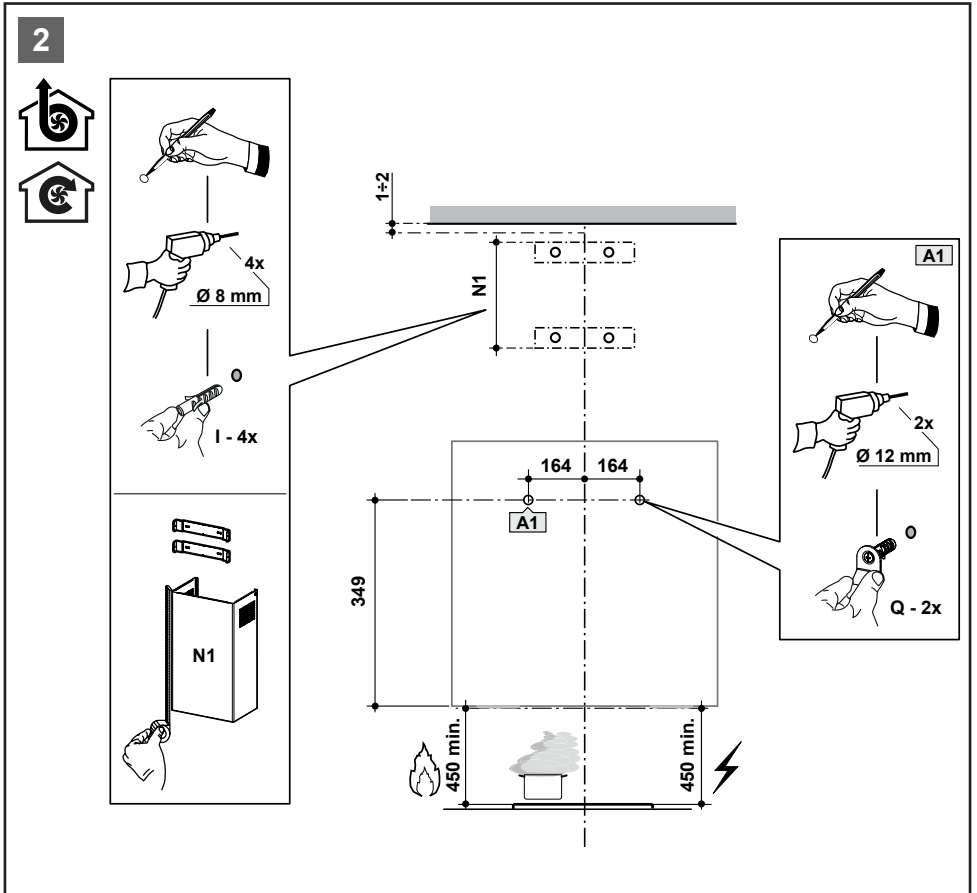

# 5DL69653

*Enjoy it.*

Dunstabzugshaube  
Extractor hood  
Hotte  
Afzuigkap  
Cappa aspirante  
Fläkt  
Campana extractor  
Emhætte  
Kjøkkenvifte

- DE** Warnhinweis! Vor der Montage die in der Bedienungsanleitung enthaltenen Sicherheitsinformationen lesen.
- EN** Warning! Before proceeding with installation, read the safety information in the User Manual.
- FR** Avertissement ! Avant de procéder à l'installation, veuillez lire les informations sur la sécurité contenues dans le manuel de l'utilisateur.
- NL** Waarschuwing! Lees de veiligheidsinformatie in de gebruikershandleiding alvorens het apparaat te installeren.
- IT** Avvertenza! Prima di procedere all'installazione, leggere le informazioni sulla sicurezza contenute nel Manuale d'uso.
- SV** Varning! Läs säkerhetsföreskrifterna i bruksanvisningen innan apparaten installeras.
- ES** ¡Advertencia! Antes de proceder a la instalación, lea las indicaciones de seguridad del manual de instrucciones.
- DA** Advarsel! Læs sikkerhedsreglerne i brugsanvisningen inden installation.
- NO** Advarsel! Les sikkerhetsinstruksjonene i bruksveiledningen før apparatet installeres.