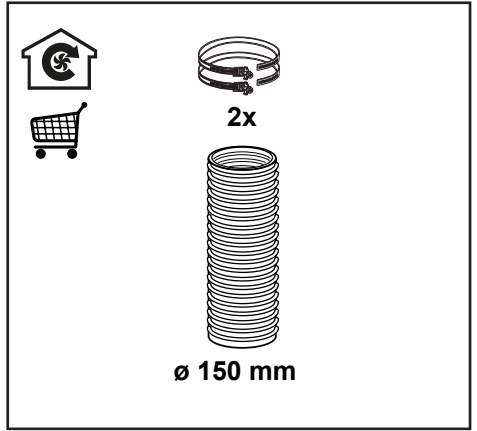

# 5DL69653

*Enjoy it.*

Dunstabzugshaube  
Extractor hood  
Hotte  
Afzuigkap  
Cappa aspirante  
Fläkt  
Campana extractor  
Emhætte  
Kjøkkenvifte

- DE** Warnhinweis! Vor der Montage die in der Bedienungsanleitung enthaltenen Sicherheitsinformationen lesen.
- EN** Warning! Before proceeding with installation, read the safety information in the User Manual.
- FR** Avertissement ! Avant de procéder à l'installation, veuillez lire les informations sur la sécurité contenues dans le manuel de l'utilisateur.
- NL** Waarschuwing! Lees de veiligheidsinformatie in de gebruikershandleiding alvorens het apparaat te installeren.
- IT** Avvertenza! Prima di procedere all'installazione, leggere le informazioni sulla sicurezza contenute nel Manuale d'uso.
- SV** Varning! Läs säkerhetsföreskrifterna i bruksanvisningen innan apparaten installeras.
- ES** ¡Advertencia! Antes de proceder a la instalación, lea las indicaciones de seguridad del manual de instrucciones.
- DA** Advarsel! Læs sikkerhedsreglerne i brugsanvisningen inden installation.
- NO** Advarsel! Les sikkerhetsinstruksjonene i bruksveiledningen før apparatet installeres.