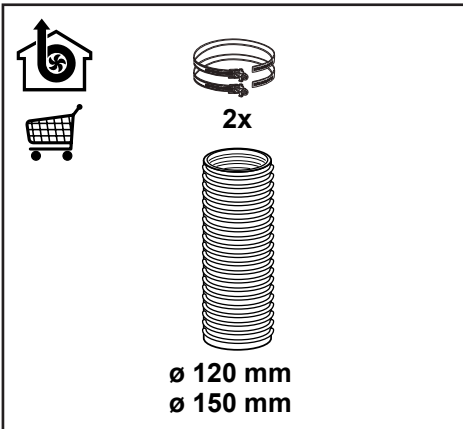

# 5DL69653

*Enjoy it.*

Dunstabzugshaube  
Extractor hood  
Hotte  
Afzuigkap  
Cappa aspirante  
Fläkt  
Campana extractor  
Emhætte  
Kjøkkenvifte

- DE** Warnhinweis! Vor der Montage die in der Bedienungsanleitung enthaltenen Sicherheitsinformationen lesen.
- EN** Warning! Before proceeding with installation, read the safety information in the User Manual.
- FR** Avertissement ! Avant de procéder à l'installation, veuillez lire les informations sur la sécurité contenues dans le manuel de l'utilisateur.
- NL** Waarschuwing! Lees de veiligheidsinformatie in de gebruikershandleiding alvorens het apparaat te installeren.
- IT** Avvertenza! Prima di procedere all'installazione, leggere le informazioni sulla sicurezza contenute nel Manuale d'uso.
- SV** Varning! Läs säkerhetsföreskrifterna i bruksanvisningen innan apparaten installeras.
- ES** ¡Advertencia! Antes de proceder a la instalación, lea las indicaciones de seguridad del manual de instrucciones.
- DA** Advarsel! Læs sikkerhedsreglerne i brugsanvisningen inden installation.
- NO** Advarsel! Les sikkerhetsinstruksjonene i bruksveiledningen før apparatet installeres.