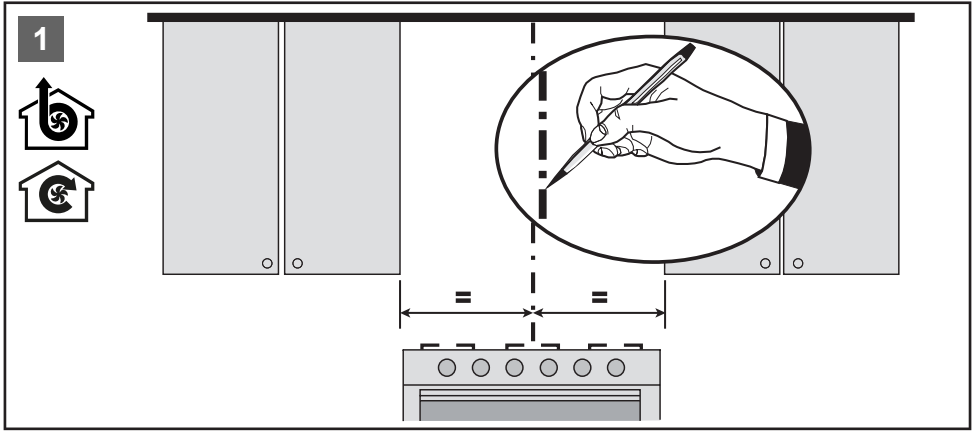

# 5DL69653

*Enjoy it.*

Dunstabzugshaube  
Extractor hood  
Hotte  
Afzuigkap  
Cappa aspirante  
Fläkt  
Campana extractor  
Emhætte  
Kjøkkenvifte

- DE** Warnhinweis! Vor der Montage die in der Bedienungsanleitung enthaltenen Sicherheitsinformationen lesen.
- EN** Warning! Before proceeding with installation, read the safety information in the User Manual.
- FR** Avertissement ! Avant de procéder à l'installation, veuillez lire les informations sur la sécurité contenues dans le manuel de l'utilisateur.
- NL** Waarschuwing! Lees de veiligheidsinformatie in de gebruikershandleiding alvorens het apparaat te installeren.
- IT** Avvertenza! Prima di procedere all'installazione, leggere le informazioni sulla sicurezza contenute nel Manuale d'uso.
- SV** Varning! Läs säkerhetsföreskrifterna i bruksanvisningen innan apparaten installeras.
- ES** ¡Advertencia! Antes de proceder a la instalación, lea las indicaciones de seguridad del manual de instrucciones.
- DA** Advarsel! Læs sikkerhedsreglerne i brugsanvisningen inden installation.
- NO** Advarsel! Les sikkerhetsinstruksjonene i bruksveiledningen før apparatet installeres.