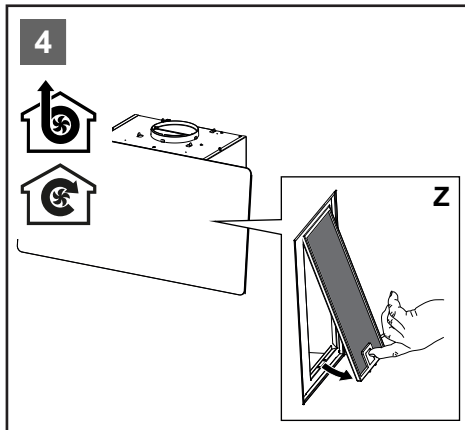

# 5DL69653

*Enjoy it.*

Dunstabzugshaube  
Extractor hood  
Hotte  
Afzuigkap  
Cappa aspirante  
Fläkt  
Campana extractor  
Emhætte  
Kjøkkenvifte

- DE** Warnhinweis! Vor der Montage die in der Bedienungsanleitung enthaltenen Sicherheitsinformationen lesen.
- EN** Warning! Before proceeding with installation, read the safety information in the User Manual.
- FR** Avertissement ! Avant de procéder à l'installation, veuillez lire les informations sur la sécurité contenues dans le manuel de l'utilisateur.
- NL** Waarschuwing! Lees de veiligheidsinformatie in de gebruikershandleiding alvorens het apparaat te installeren.
- IT** Avvertenza! Prima di procedere all'installazione, leggere le informazioni sulla sicurezza contenute nel Manuale d'uso.
- SV** Varning! Läs säkerhetsföreskrifterna i bruksanvisningen innan apparaten installeras.
- ES** ¡Advertencia! Antes de proceder a la instalación, lea las indicaciones de seguridad del manual de instrucciones.
- DA** Advarsel! Læs sikkerhedsreglerne i brugsanvisningen inden installation.
- NO** Advarsel! Les sikkerhetsinstruksjonene i bruksveiledningen før apparatet installeres.