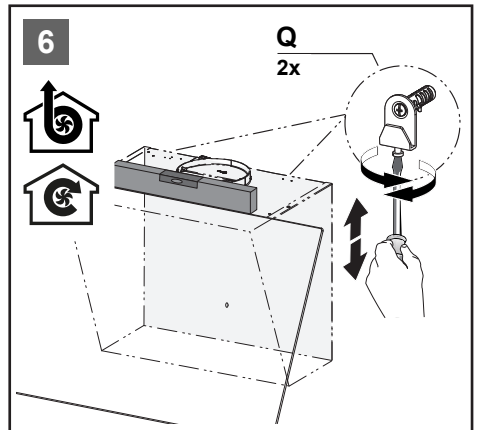

# 5DL69653

*Enjoy it.*

Dunstabzugshaube  
Extractor hood  
Hotte  
Afzuigkap  
Cappa aspirante  
Fläkt  
Campana extractor  
Emhætte  
Kjøkkenvifte

- DE** Warnhinweis! Vor der Montage die in der Bedienungsanleitung enthaltenen Sicherheitsinformationen lesen.
- EN** Warning! Before proceeding with installation, read the safety information in the User Manual.
- FR** Avertissement ! Avant de procéder à l'installation, veuillez lire les informations sur la sécurité contenues dans le manuel de l'utilisateur.
- NL** Waarschuwing! Lees de veiligheidsinformatie in de gebruikershandleiding alvorens het apparaat te installeren.
- IT** Avvertenza! Prima di procedere all'installazione, leggere le informazioni sulla sicurezza contenute nel Manuale d'uso.
- SV** Varning! Läs säkerhetsföreskrifterna i bruksanvisningen innan apparaten installeras.
- ES** ¡Advertencia! Antes de proceder a la instalación, lea las indicaciones de seguridad del manual de instrucciones.
- DA** Advarsel! Læs sikkerhedsreglerne i brugsanvisningen inden installation.
- NO** Advarsel! Les sikkerhetsinstruksjonene i bruksveiledningen før apparatet installeres.