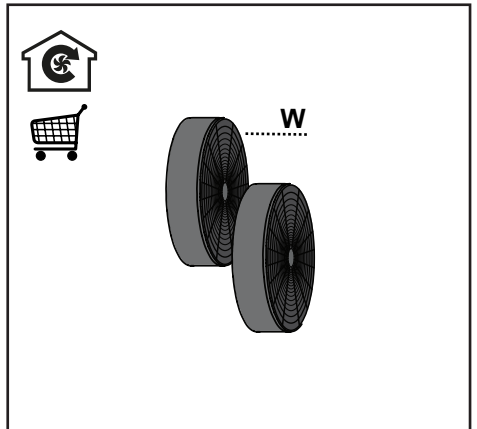

# 5DL69653

*Enjoy it.*

Dunstabzugshaube  
Extractor hood  
Hotte  
Afzuigkap  
Cappa aspirante  
Fläkt  
Campana extractor  
Emhætte  
Kjøkkenvifte

- DE** Warnhinweis! Vor der Montage die in der Bedienungsanleitung enthaltenen Sicherheitsinformationen lesen.
- EN** Warning! Before proceeding with installation, read the safety information in the User Manual.
- FR** Avertissement ! Avant de procéder à l'installation, veuillez lire les informations sur la sécurité contenues dans le manuel de l'utilisateur.
- NL** Waarschuwing! Lees de veiligheidsinformatie in de gebruikershandleiding alvorens het apparaat te installeren.
- IT** Avvertenza! Prima di procedere all'installazione, leggere le informazioni sulla sicurezza contenute nel Manuale d'uso.
- SV** Varning! Läs säkerhetsföreskrifterna i bruksanvisningen innan apparaten installeras.
- ES** ¡Advertencia! Antes de proceder a la instalación, lea las indicaciones de seguridad del manual de instrucciones.
- DA** Advarsel! Læs sikkerhedsreglerne i brugsanvisningen inden installation.
- NO** Advarsel! Les sikkerhetsinstruksjonene i bruksveiledningen før apparatet installeres.