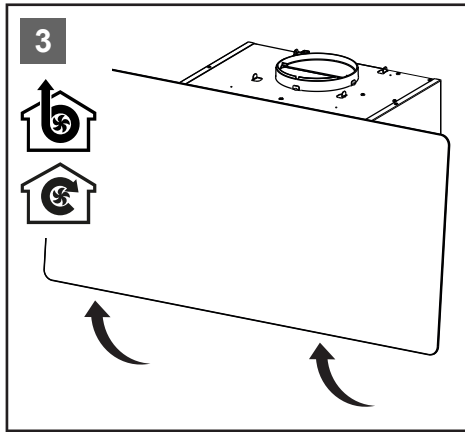

# 5DL69653

*Enjoy it.*

Dunstabzugshaube  
Extractor hood  
Hotte  
Afzuigkap  
Cappa aspirante  
Fläkt  
Campana extractor  
Emhætte  
Kjøkkenvifte

- DE** Warnhinweis! Vor der Montage die in der Bedienungsanleitung enthaltenen Sicherheitsinformationen lesen.
- EN** Warning! Before proceeding with installation, read the safety information in the User Manual.
- FR** Avertissement ! Avant de procéder à l'installation, veuillez lire les informations sur la sécurité contenues dans le manuel de l'utilisateur.
- NL** Waarschuwing! Lees de veiligheidsinformatie in de gebruikershandleiding alvorens het apparaat te installeren.
- IT** Avvertenza! Prima di procedere all'installazione, leggere le informazioni sulla sicurezza contenute nel Manuale d'uso.
- SV** Varning! Läs säkerhetsföreskrifterna i bruksanvisningen innan apparaten installeras.
- ES** ¡Advertencia! Antes de proceder a la instalación, lea las indicaciones de seguridad del manual de instrucciones.
- DA** Advarsel! Læs sikkerhedsreglerne i brugsanvisningen inden installation.
- NO** Advarsel! Les sikkerhetsinstruksjonene i bruksveiledningen før apparatet installeres.