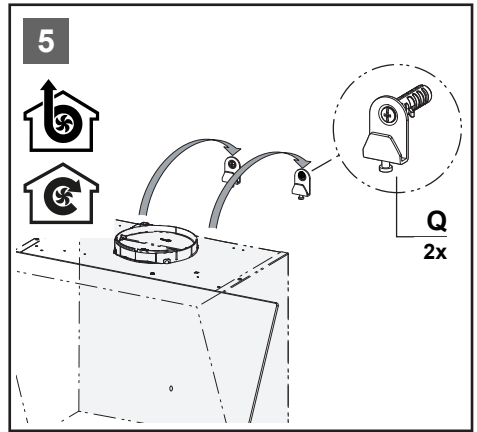

# 5DL69653

*Enjoy it.*

Dunstabzugshaube  
Extractor hood  
Hotte  
Afzuigkap  
Cappa aspirante  
Fläkt  
Campana extractor  
Emhætte  
Kjøkkenvifte

- DE** Warnhinweis! Vor der Montage die in der Bedienungsanleitung enthaltenen Sicherheitsinformationen lesen.
- EN** Warning! Before proceeding with installation, read the safety information in the User Manual.
- FR** Avertissement ! Avant de procéder à l'installation, veuillez lire les informations sur la sécurité contenues dans le manuel de l'utilisateur.
- NL** Waarschuwing! Lees de veiligheidsinformatie in de gebruikershandleiding alvorens het apparaat te installeren.
- IT** Avvertenza! Prima di procedere all'installazione, leggere le informazioni sulla sicurezza contenute nel Manuale d'uso.
- SV** Varning! Läs säkerhetsföreskrifterna i bruksanvisningen innan apparaten installeras.
- ES** ¡Advertencia! Antes de proceder a la instalación, lea las indicaciones de seguridad del manual de instrucciones.
- DA** Advarsel! Læs sikkerhedsreglerne i brugsanvisningen inden installation.
- NO** Advarsel! Les sikkerhetsinstruksjonene i bruksveiledningen før apparatet installeres.