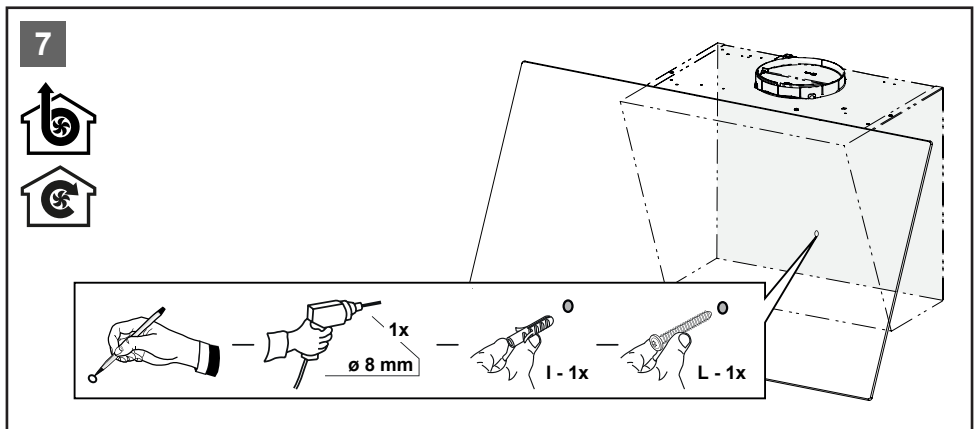

# 5DL69653

*Enjoy it.*

Dunstabzugshaube  
Extractor hood  
Hotte  
Afzuigkap  
Cappa aspirante  
Fläkt  
Campana extractor  
Emhætte  
Kjøkkenvifte

- DE** Warnhinweis! Vor der Montage die in der Bedienungsanleitung enthaltenen Sicherheitsinformationen lesen.
- EN** Warning! Before proceeding with installation, read the safety information in the User Manual.
- FR** Avertissement ! Avant de procéder à l'installation, veuillez lire les informations sur la sécurité contenues dans le manuel de l'utilisateur.
- NL** Waarschuwing! Lees de veiligheidsinformatie in de gebruikershandleiding alvorens het apparaat te installeren.
- IT** Avvertenza! Prima di procedere all'installazione, leggere le informazioni sulla sicurezza contenute nel Manuale d'uso.
- SV** Varning! Läs säkerhetsföreskrifterna i bruksanvisningen innan apparaten installeras.
- ES** ¡Advertencia! Antes de proceder a la instalación, lea las indicaciones de seguridad del manual de instrucciones.
- DA** Advarsel! Læs sikkerhedsreglerne i brugsanvisningen inden installation.
- NO** Advarsel! Les sikkerhetsinstruksjonene i bruksveiledningen før apparatet installeres.