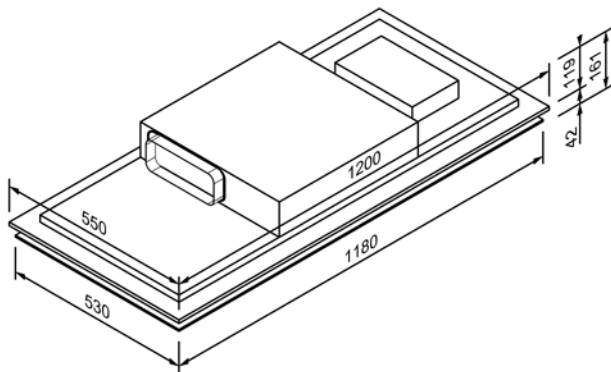

#### Filtro de carbono activado

5Z9139X1

EG18361

Diseño	
Color	Vidrio negro / Acero inoxidable esmaltado negro
Tipo de montaje	Ventilador de techo
Ancho (en cm)	120

Modos de funcionamiento y potencia	
Modo de salida de aire / modo de circulación de aire	•/•
Clase de eficiencia del ventilador	A
Clase de eficiencia de la iluminación	A
Clase de eficiencia del filtro de grasa	C
Potencia de extracción máx. nivel normal/intensivo <sup>1</sup>	566 / 703m <sup>3</sup> /h
Potencia de recirculación máx. nivel normal/intensivo <sup>1</sup>	413 / 519m <sup>3</sup> /h

Accesorios incluidos**	
Accesorios incluidos	Filtro de grasa de metal, apto para lavavajillas, Mando a distancia

Datos técnicos	
Clase de eficiencia energética	A+
Potencia conectada	173,4W / 220-240 V
Protección por fusible (en A)	10 A
Frecuencia (en Hz)	50;60 Hz
Tipo de enchufe	
Longitud del cable de conexión (en cm)	150 cm
Peso neto (en KG)	24,02 kg
Peso bruto (en KG)	25,01 kg
Dimensiones del electrodoméstico embalado (Al × An × P)	26,0 × 130,5 × 55,0 cm
Dimensiones del electrodoméstico salida de aire (Al × An × P)	16,1 × 120,0 × 55,0 cm
Dimensiones del electrodoméstico circulación de aire (Al × An × P)	16,1 × 120,0 × 55,0 cm
EAN	4251003108125