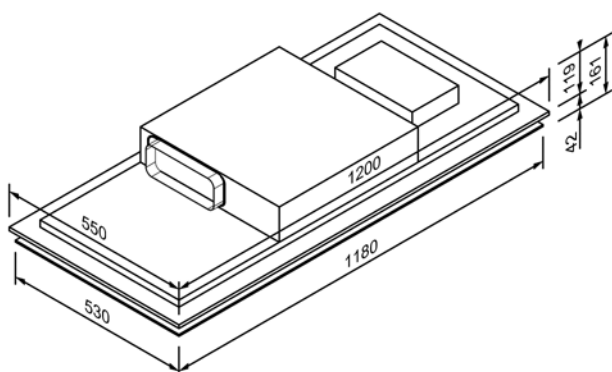

5DD72557

EG1836

Zusätzlich erhältliches Zubehör

Aktivkohlefilter

5Z9139X1

EG18361

| Design | |
|----------------|--|
| Farbe | Schwarzglas / Edelstahl schwarz lackiert |
| Bauart | Deckenlüfter |
| Breite (in cm) | 120 |

| Enthaltenes Zubehör** | |
|-----------------------|--|
| Enthaltenes Zubehör | Metallfettfilter, spülmaschinengeeignet, Fernbedienung |

| Technische Daten | |
|---------------------------------|------------------------|
| Energie-Effizienzklasse | A+ |
| Anschlusswert | 173,4W / 220-240 V |
| Absicherung (in A) | 10 A |
| Frequenz (in Hz) | 50;60 Hz |
| Steckerart | |
| Länge Anschlusskabel (in cm) | 150 cm |
| Nettogewicht (in KG) | 24,02 kg |
| Bruttogewicht (in KG) | 25,01 kg |
| Gerätemaße verpackt (H x B x T) | 26,0 x 130,5 x 55,0 cm |
| Gerätemaße Abluft (H x B x T) | 16,1 x 120,0 x 55,0 cm |
| Gerätemaße Umluft (H x B x T) | 16,1 x 120,0 x 55,0 cm |
| EAN | 4251003108125 |