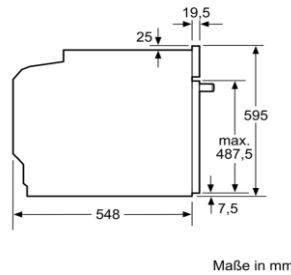

Verfügbare Farbvarianten:
5B46M1060 : Backofen

Verbrauchs- und Anschlusswerte:
Energieverbrauch konventionelle Beheizung - Backrohr 1 (kWh): 0,97
Energieverbrauch Umluft/Heißluft - Backrohr 1 (kWh): 0,81
Elektroanschlusswert (W): 3400
Absicherung (A): 16
Spannung (V): 220-240
Frequenz (Hz): 50; 60
Steckerart: Schuko-/Gardy.m.Erdung
UPC:
Frontfarbe: Schwarz
Verfügbare Farbvarianten:
Energiequelle: Elektro
Approbationszertifikate: CE, VDE
Länge Netzkabel (in):
Ausschnittsmaße: x x
Abmessungen des verpackten Gerätes (in): 26.57 x 26.08 x 27.16

Zubehör:
1 x Kombirost
1 x Universalpfanne

EAN-Nr.:4251003102031
23-05-2017