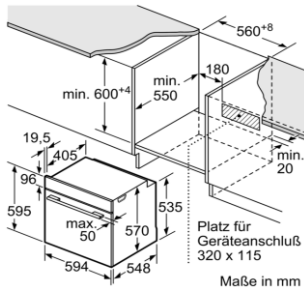

Verfügbare Farbvarianten:
5B46M1060 : Backofen

Verbrauchs- und Anschlusswerte:
Energieverbrauch konventionelle Beheizung - Backrohr 1 (kWh): 0,97
Energieverbrauch Umluft/Heißluft - Backrohr 1 (kWh): 0,81
Elektroanschlusswert (W): 3400
Absicherung (A): 16
Spannung (V): 220-240
Frequenz (Hz): 50; 60
Steckerart: Schuko-/Gardy.m.Erdung
UPC:
Frontfarbe: Schwarz
Verfügbare Farbvarianten:
Energiequelle: Elektro
Approbationszertifikate: CE, VDE
Länge Netzkabel (in):
Ausschnittsmaße: x x
Abmessungen des verpackten Gerätes (in): 26.57 x 26.08 x 27.16

Zubehör:
1 x Kombirost
1 x Universalpfanne

EAN-Nr.:4251003102031
23-05-2017