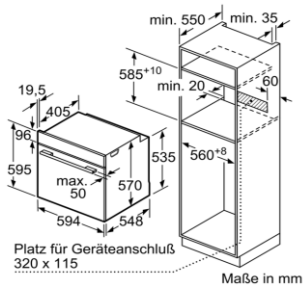

Verfügbare Farbvarianten:
5B46M1060 : Backofen

Verbrauchs- und Anschlusswerte:
Energieverbrauch konventionelle Beheizung - Backrohr 1 (kWh): 0,97
Energieverbrauch Umluft/Heißluft - Backrohr 1 (kWh): 0,81
Elektroanschlusswert (W): 3400
Absicherung (A): 16
Spannung (V): 220-240
Frequenz (Hz): 50; 60
Steckerart: Schuko-/Gardy.m.Erdung
UPC:
Frontfarbe: Schwarz
Verfügbare Farbvarianten:
Energiequelle: Elektro
Approbationszertifikate: CE, VDE
Länge Netzkabel (in):
Ausschnittsmaße: x x
Abmessungen des verpackten Gerätes (in): 26.57 x 26.08 x 27.16

Zubehör:
1 x Kombirost
1 x Universalpfanne

EAN-Nr.:4251003102031
23-05-2017